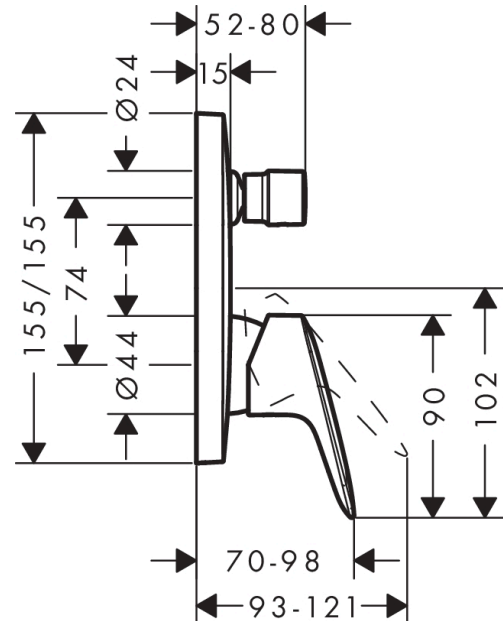

Logis

Einhebel-Wannenmischer Unterputz mit integrierter Sicherungskombination nach EN1717 für iBox universal

Oberfläche: **Mattschwarz** Artikelnummer: **71407670**

Beschreibung

Merkmale

- 2 Verbraucher
- maximale Durchflussmenge bei 3 bar: 25,6 l/min
- Durchfluss für Wanneneinlauf bei 3 bar: 25,6 l/min
- Durchfluss für Handbrause bei 3 bar: 24,8 l/min
- Keramikmischsystem
- Temperaturbegrenzung einstellbar
- Umsteller mit automatischer Rückstellung
- mit integrierter Sicherungskombination EN 1717
- Anschlussart: Grundkörper
- Wandmontage
- min. Betriebsdruck: 1 bar
- max. Betriebsdruck: 10 bar

Produktabbildung

Maßzeichnung

Durchflussdiagramm