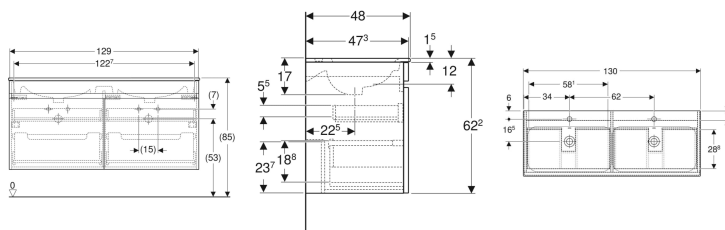

Geberit Renova Plan Set Doppelmöbelwaschtisch schmaler Rand, mit Waschtischunterschrank, zwei Schubladen und zwei Innenschubladen

Beispielbild

Eigenschaften

- FSC™ C134279 zertifiziert
- Wandhängend
- Mit zwei Schubladen
- Mit zwei Innenschubladen
- Griffmulde zum Öffnen
- Schublade mit Selbststeinzug

- Waschtischunterschrank aus hochverdichteter Dreischicht-Holzspanplatte
- Feuchtigkeitsbeständig
- Front aus MDF
- Vormontiert geliefert

Technische Daten

Werkstoff	Sanitärkeramik
Maximale Schubladenbelastung	30 kg

Lieferumfang

- Möbelwaschtisch
- Unterschrank für Möbelwaschtisch

- Befestigungsmaterial

Art.-Nr.	Farbe / Oberfläche	Hahnloch	Überlauf	B	Breite Waschtisch	H	T	VE1
501.918.01.1	Korpus und Front: weiß / lackiert hochglänzend Waschtisch: weiß	mittig	sichtbar	130 cm	130 cm	62.2 cm	48 cm	1 St.