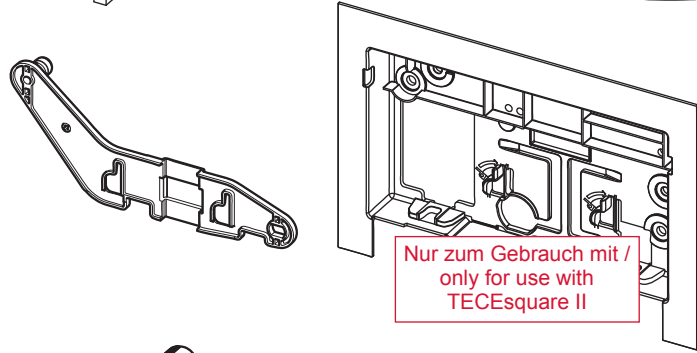

9 240 952

9 240 952

9 240 951

SP88020000:

TECESquare II glas: