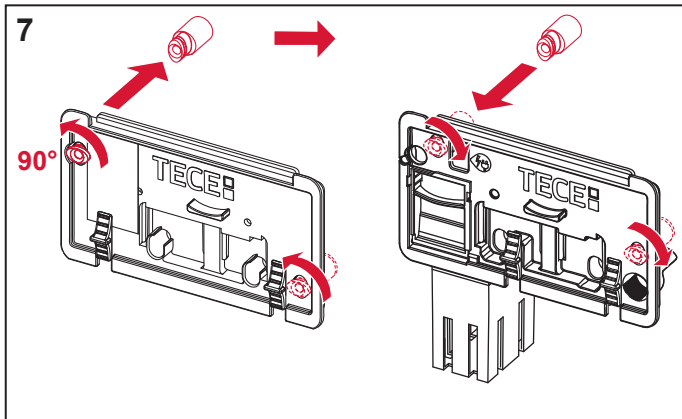

9 240 952

9 240 952

9 240 951

SP88020000:

TECESquare II glas: