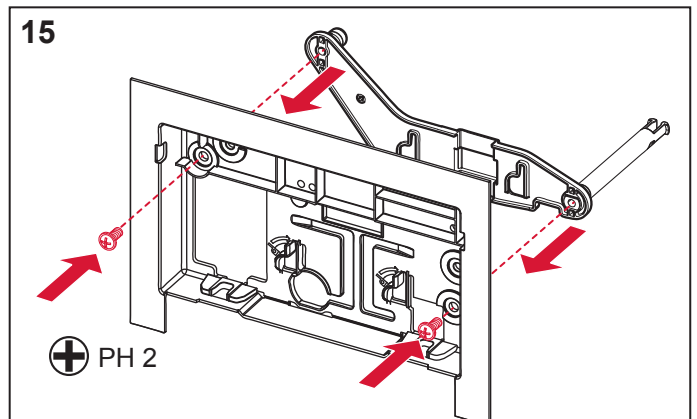

9 240 952

9 240 952

9 240 951

SP88020000:

TECESquare II glas: