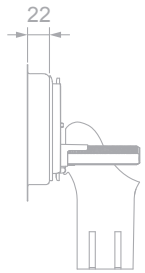

9 240 952

9 240 952

9 240 951

SP88020000:

TECESquare II glas: