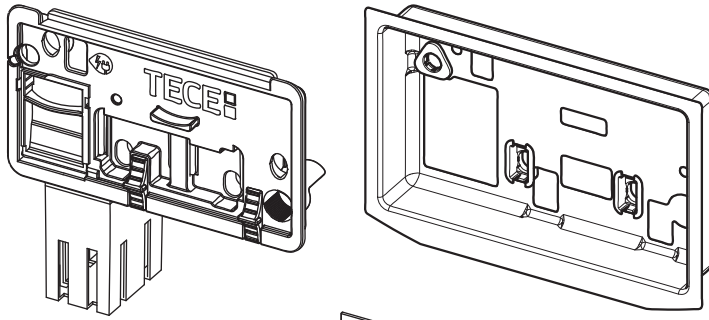

9 240 952

9 240 952

9 240 951

SP88020000:

TECESquare II glas: