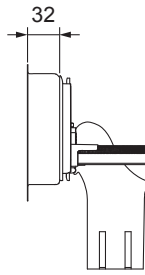

9 240 952

9 240 952

9 240 951

SP88020000:

TECESquare II glas: