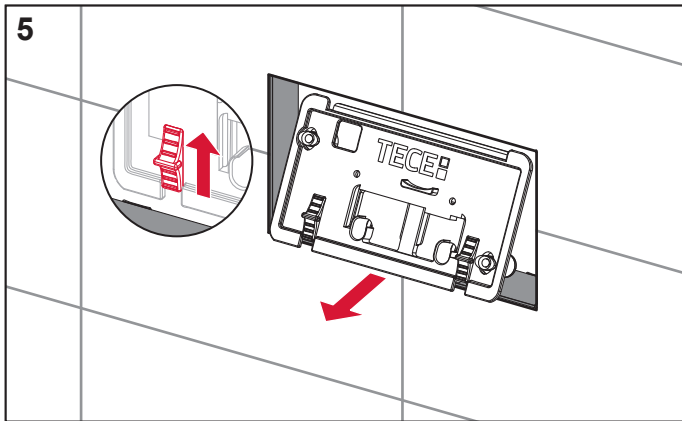

9 240 952

9 240 952

9 240 951

SP88020000:

TECESquare II glas: