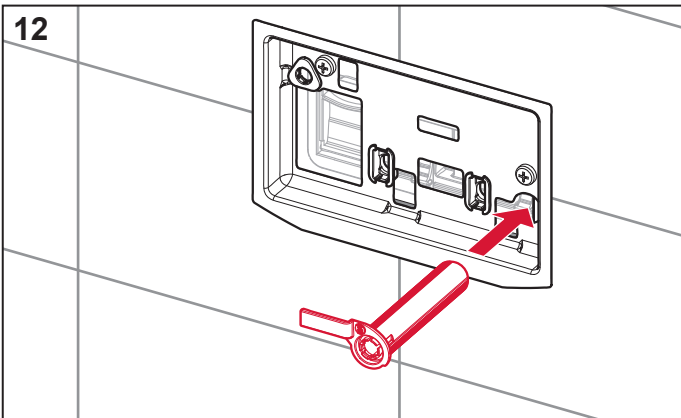

9 240 952

9 240 952

9 240 951

SP88020000:

TECESquare II glas: