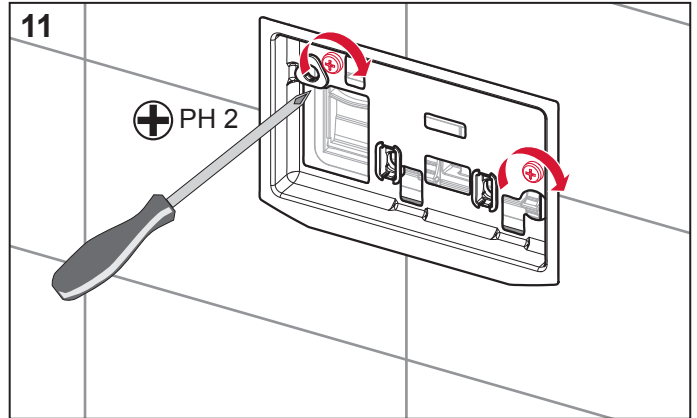

9 240 952

9 240 952

9 240 951

SP88020000:

TECESquare II glas: