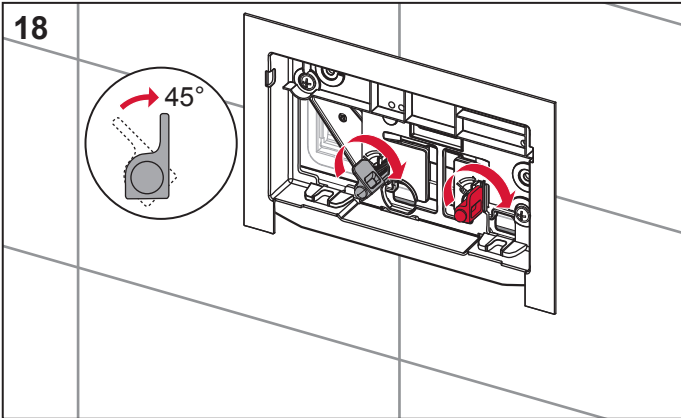

9 240 952

9 240 952

9 240 951

SP88020000:

TECESquare II glas: