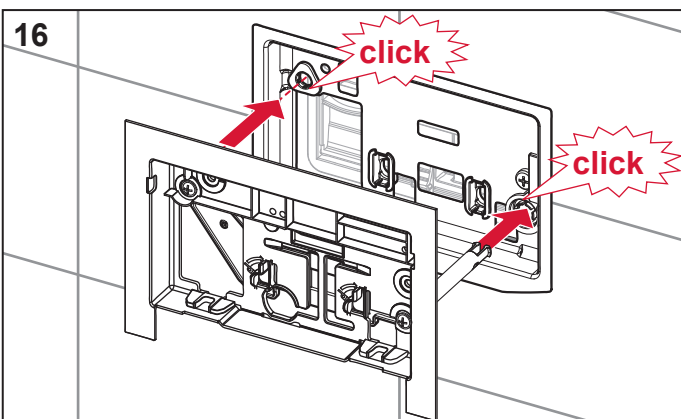

9 240 952

9 240 952

9 240 951

SP88020000:

TECESquare II glas: