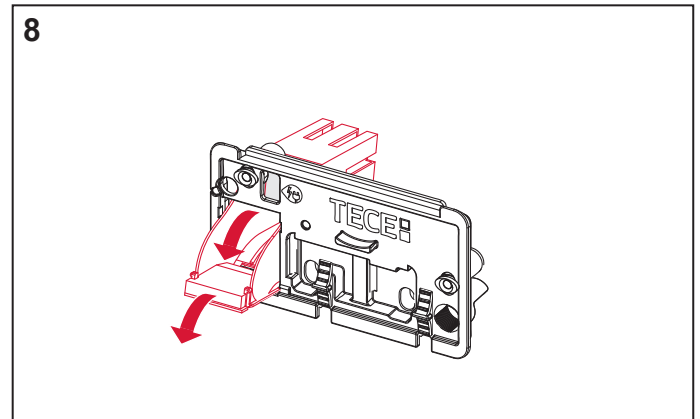

9 240 952

9 240 952

9 240 951

SP88020000:

TECESquare II glas: