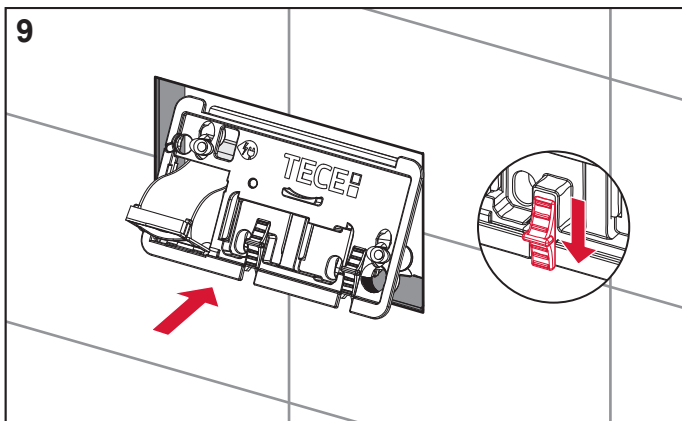

9 240 952

9 240 952

9 240 951

SP88020000:

TECESquare II glas: