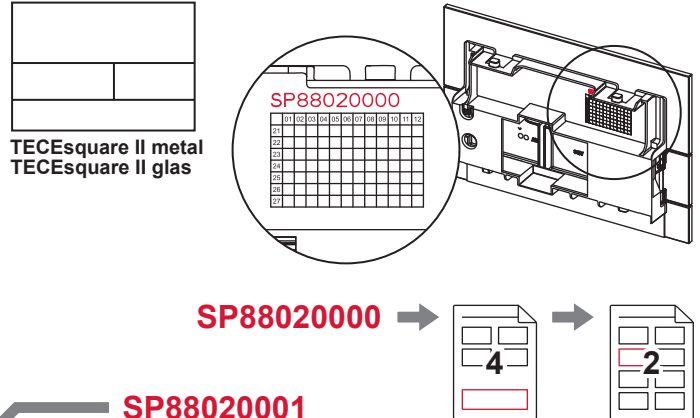

9 240 952

9 240 952

9 240 951

SP88020000:

TECESquare II glas: