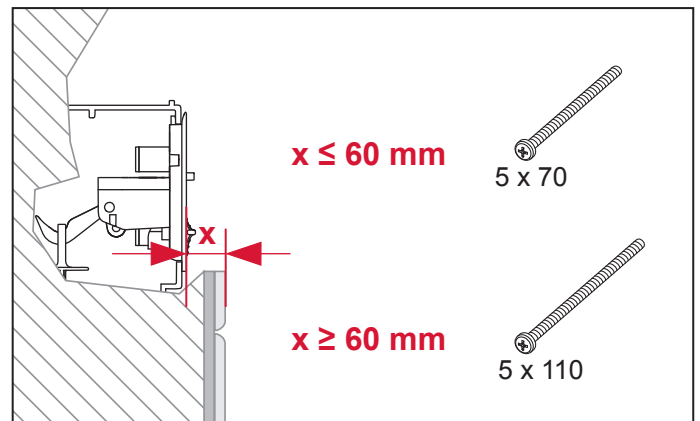

9 240 952

9 240 952

9 240 951

SP88020000:

TECESquare II glas: