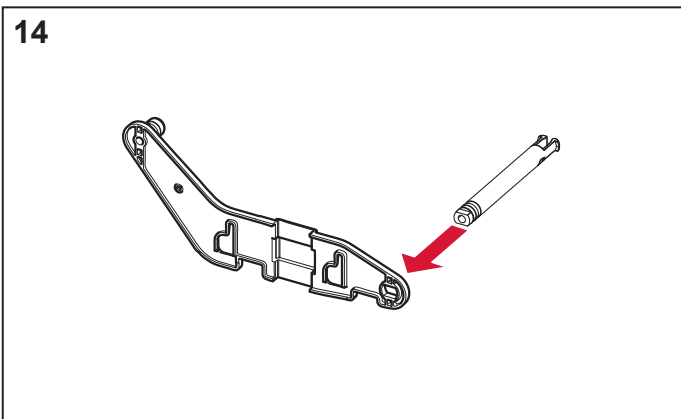

9 240 952

9 240 952

9 240 951

SP88020000:

TECESquare II glas: