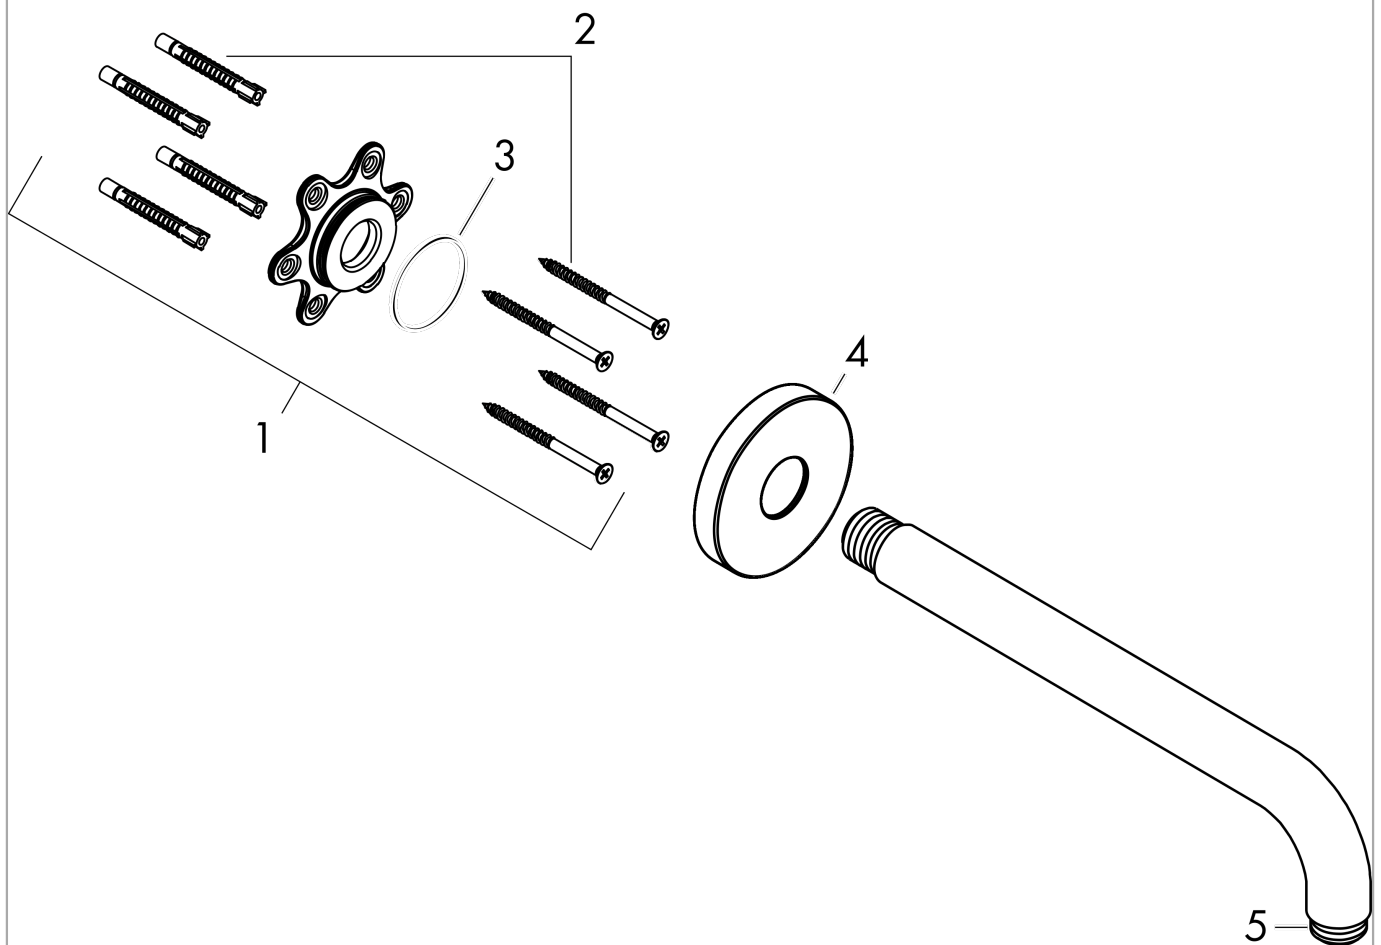

## Brausearm 38,9 cm

Oberfläche: **Mattschwarz** Artikelnummer: **27413670**

#### Merkmale

- Länge: 389 mm
- Installationsart: Aufputzmontage
- Material: Messing
- Ausführung: 90° Winkel
- Anschlussart: G 1/2

### Maßzeichnung

**Brausearm 38,9 cm**

Oberfläche: **Mattschwarz** Artikelnummer: **27413670**

**Explosionszeichnung**

Baujahr: >12/20

**Brausearm 38,9 cm**

Oberfläche: **Mattschwarz** Artikelnummer: **27413670**

**Ersatzteilliste**

Baujahr: >12/20

Pos.	Beschreibung	Artikelnummer	PG	VE
1	Befestigungssatz	95208000	11	1
2	Befestigungsteile	40916000	2	1
3	O-Ring 34x2	98383000	2	1
4	Rosette Ø 80 mm	98940670	57	1
5	O-Ring 16x2	98133000	1	1