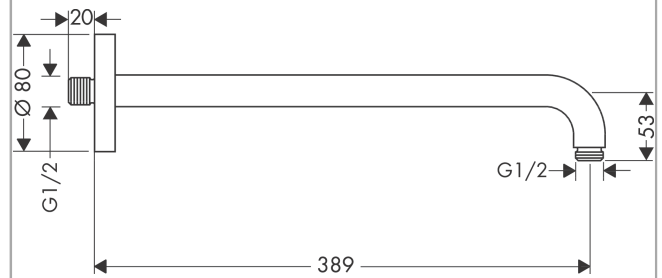

## Brausearm 38,9 cm

Oberfläche: **Mattschwarz** Artikelnummer: **27413670**

#### Merkmale

- Länge: 389 mm
- Installationsart: Aufputzmontage
- Material: Messing
- Ausführung: 90° Winkel
- Anschlussart: G 1/2

### Maßzeichnung

**Brausearm 38,9 cm**

Oberfläche: **Mattschwarz** Artikelnummer: **27413670**

**Explosionszeichnung**

Baujahr: >12/20

**Brausearm 38,9 cm**

Oberfläche: **Mattschwarz** Artikelnummer: **27413670**