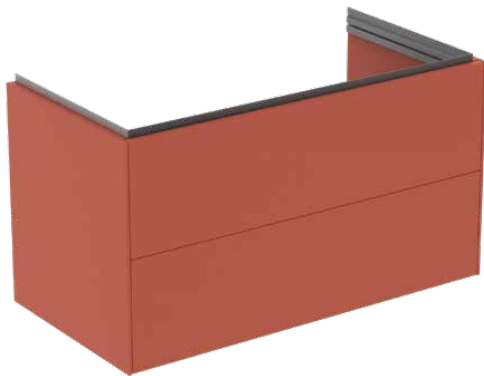

CONCA

T4575Y3

CONCA | Waschtisch-Unterschrank 1000x505x550 mm in sunset matt lackiert, 2 Schubladen | Vollauszug, Push-to-open, SoftClosing, Vormontiert, Nachhaltig gewonnenes Holz, Echtholz furnier

Bild & Zeichnung

Allgemeine Informationen

Produktkategorie:	Möbel
Produktart:	Waschtisch-Unterschrank
Marke:	Ideal Standard
Kollektion:	CONCA
Designer:	Palomba Serafini Associati
Colour:	Y3 - Sunset Matt Lackiert
Oberflächenveredelung:	Matt
Höhe (mm):	550
Breite (mm):	1000
Ausladung (mm):	505
Befestigungsart:	Befestigungsset
Nettogewicht (kg):	46.00
EAN Code:	8014140483052

Features

	Vollauszug		Push-to-open
	SoftClosing		Vormontiert
	Nachhaltig gewonnenes Holz		Echtholz furnier

Downloads

- [Installation Guide](#)
- [Spare Parts List](#)

Produktspezifikationen

Einzugsmechanismus:	Softclosing
Farbcode:	Y3
Farbbeschreibung:	sunset matt lackiert
Eckmodell:	Nein
Vollauszug:	Yes
Griff(e):	Grifflos
Einstellbare Montagefüße:	Nein
Material:	Holz
Materialspezifikation (Korpus):	Hochverdichtete 3-Schicht Spanplatte
Anzahl der Türen (gesamt):	0
Anzahl der Türen (links öffnend):	0
Anzahl der Türen (rechts öffnend):	0
Anzahl der Auszüge (gesamt):	2
Anzahl der externen Auszüge:	2
Anzahl der internen Auszüge:	0
Anzahl der offenen Fächer:	0

CONCA

T4575Y3

CONCA | Waschtisch-Unterschrank 1000x505x550 mm in sunset matt lackiert, 2 Schubladen | Vollauszug, Push-to-open, SoftClosing, Vormontiert, Nachhaltig gewonnenes Holz, Echtholz furnier

Produktspezifikationen