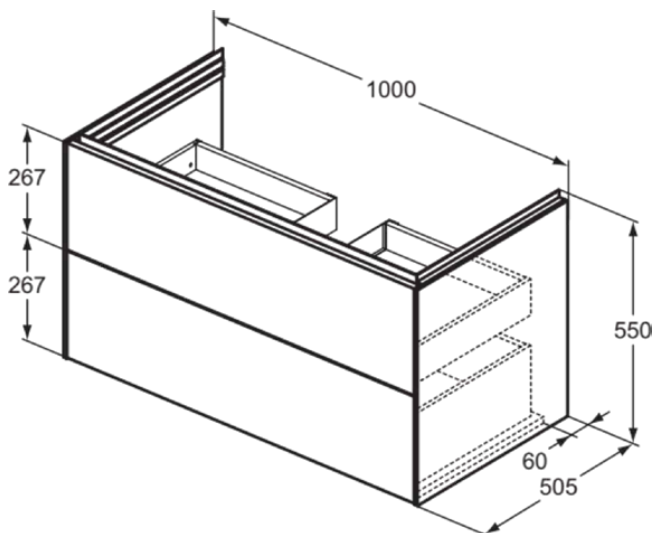

CONCA

T4575Y3

CONCA | Waschtisch-Unterschrank 1000x505x550 mm in sunset matt lackiert, 2 Schubladen | Vollauszug, Push-to-open, SoftClosing, Vormontiert, Nachhaltig gewonnenes Holz, Echtholz furnier

Bild & Zeichnung

Allgemeine Informationen

Produktkategorie:	Möbel
Produktart:	Waschtisch-Unterschrank
Marke:	Ideal Standard
Kollektion:	CONCA
Designer:	Palomba Serafini Associati
Colour:	Y3 - Sunset Matt Lackiert
Oberflächenveredelung:	Matt
Höhe (mm):	550
Breite (mm):	1000
Ausladung (mm):	505
Befestigungsart:	Befestigungsset
Nettogewicht (kg):	46.00
EAN Code:	8014140483052

CONCA

T4575Y3

CONCA | Waschtisch-Unterschrank 1000x505x550 mm in sunset matt lackiert, 2 Schubladen | Vollauszug, Push-to-open, SoftClosing, Vormontiert, Nachhaltig gewonnenes Holz, Echtholz furnier

Produktspezifikationen