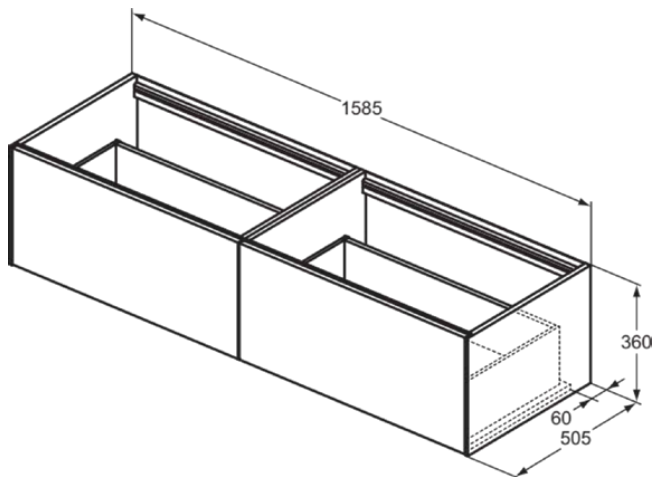

## T3984Y1

CONCA | Waschtisch-Unterschrank 1585x505x360 mm in weiß matt lackiert, 2 Schubladen | Vollauszug, Push-to-open, SoftClosing, Vormontiert, Nachhaltig gewonnenes Holz, Echtholz furnier

### Allgemeine Informationen

Produktkategorie:	Möbel
Produktart:	Waschtisch-Unterschrank
Marke:	Ideal Standard
Kollektion:	CONCA
Designer:	Palomba Serafini Associati
Colour:	Y1 - Weiß Matt Lackiert
Oberflächenveredelung:	Matt
Höhe (mm):	360
Breite (mm):	1585
Ausladung (mm):	505
Befestigungsart:	Befestigungsset
Nettogewicht (kg):	51.50
EAN Code:	8014140462194