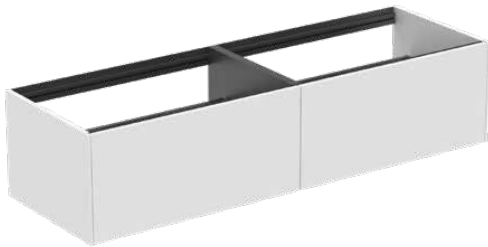

## T3984Y1

CONCA | Waschtisch-Unterschrank 1585x505x360 mm in weiß matt lackiert, 2 Schubladen | Vollauszug, Push-to-open, SoftClosing, Vormontiert, Nachhaltig gewonnenes Holz, Echtholz furnier

### Allgemeine Informationen

Produktkategorie:	Möbel
Produktart:	Waschtisch-Unterschrank
Marke:	Ideal Standard
Kollektion:	CONCA
Designer:	Palomba Serafini Associati
Colour:	Y1 - Weiß Matt Lackiert
Oberflächenveredelung:	Matt
Höhe (mm):	360
Breite (mm):	1585
Ausladung (mm):	505
Befestigungsart:	Befestigungsset
Nettogewicht (kg):	51.50
EAN Code:	8014140462194