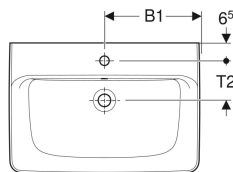

Geberit Renova Plan Aufsatzwaschtisch

Beispielbild

Verwendungszwecke

- Zur Montage auf Arbeitsplatten

Eigenschaften

- Wandanschluss

- Rückseite unglasiert
- Unter- und Rückseite geschliffen

Technische Daten

Werkstoff

Sanitärkeramik

Art.-Nr.	Farbe / Oberfläche	Hahnloch	Überlauf	B	B1	B3	H	T	T1	T2	Befestigungspunkte	VE1
501.720.00.1	weiß	mittig	sichtbar	55 cm	28 cm	– cm	18 cm	44 cm	20 cm	13.5 cm	2	1 St.

Zubehör