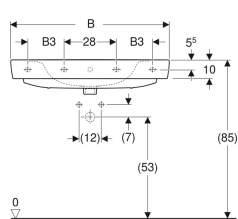

Geberit Renova Plan Aufsatzwaschtisch

Beispielbild

Verwendungszwecke

- Zur Montage auf Arbeitsplatten

Eigenschaften

- Wandanschluss

- Rückseite unglasiert
- Unter- und Rückseite geschliffen

Technische Daten

Werkstoff

Sanitärkeramik

Art.-Nr.	Farbe / Oberfläche	Hahnloch	Überlauf	B	B1	B3	H	T	T1	T2	Befestigungspunkte	VE1
501.720.00.1	weiß	mittig	sichtbar	55 cm	28 cm	– cm	18 cm	44 cm	20 cm	13.5 cm	2	1 St.

Zubehör