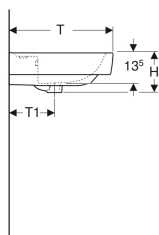

Geberit Renova Plan Aufsatzwaschtisch

Beispielbild

Verwendungszwecke

- Zur Montage auf Arbeitsplatten

Eigenschaften

- Wandanschluss

- Rückseite unglasiert
- Unter- und Rückseite geschliffen

Technische Daten

Werkstoff

Sanitärkeramik

Art.-Nr.	Farbe / Oberfläche	Hahnloch	Überlauf	B	B1	B3	H	T	T1	T2	Befestigungspunkte	VE1
501.720.00.1	weiß	mittig	sichtbar	55 cm	28 cm	– cm	18 cm	44 cm	20 cm	13.5 cm	2	1 St.

Zubehör