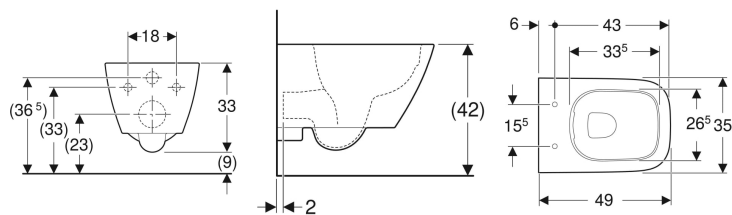

**Geberit Smyle Square Wand-WC Tiefspüler, verkürzte Ausladung, geschlossene Form, Rimfree**

Beispielbild

**Verwendungszwecke**

- Für UP-Spülkästen
- Für Druckspüler
- Zum Einbau in kleinen Badezimmern und Gäste-WCs geeignet

**Eigenschaften**

- Wandhängend
- Tiefspül-WC
- Abgang horizontal

- Rimfree
- Einfache Befestigung mit Easy Fast Fixing (Typ EFF3)
- Typ 1, Vollmenge 6 / 5 / 4 l, nach EN 997
- Spült mit 4 l
- Geschlossene Form
- Verdeckte Befestigung
- Verkürzte Ausladung

**Technische Daten**

Werkstoff | Sanitärkeramik

**Lieferumfang**

- Befestigungsmaterial

**Zusätzlich zu bestellen**

- WC-Sitz

Art.-Nr.	Farbe / Oberfläche	B	H	T	VE1
500.379.01.8	weiß / KeraTect	35 cm	33 cm	49 cm	1 St.