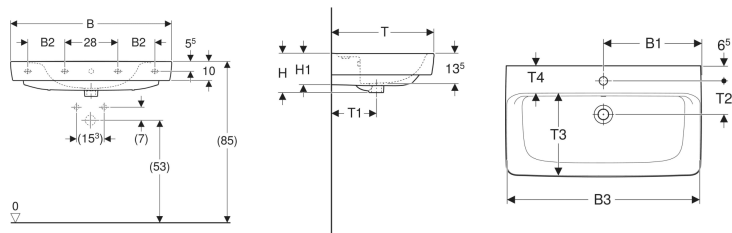

### Eigenschaften

- Unterbaufähig
- Mit Halbsäule kombinierbar

### Technische Daten

Werkstoff

Sanitärkeramik

| Art.-Nr.       | Farbe / Oberfläche | Überlaufloch | Überlauf | B      | B1    | B2    | B3      | Breite Unterschränk | H       | H1    | T     | T1    | T2   | T3      | T4      | Befestigungspunkte | VE 1  |
|----------------|--------------------|--------------|----------|--------|-------|-------|---------|---------------------|---------|-------|-------|-------|------|---------|---------|--------------------|-------|
| 501.708.00.1 * | weiß               | ohne         | sichtbar | 100 cm | 50 cm | 21 cm | 98.5 cm | 92.8 cm             | 18.5 cm | 15 cm | 48 cm | 21 cm | - cm | 35.5 cm | 11.5 cm | 4                  | 1 St. |