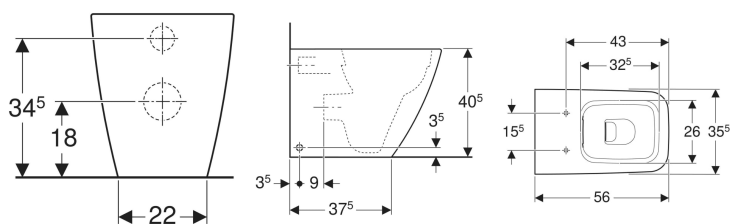

Geberit iCon Square Stand-WC Tiefspüler, wandbündig, geschlossene Form, Rimfree

Beispielbild

Verwendungszwecke

- Für UP-Spülkästen
- Für Druckspüler

Eigenschaften

- Bodenstehend
- Wandbündig
- Tiefspül-WC

- Rimfree
- Typ 1, Vollmenge 6 / 5 / 4 l, nach EN 997
- Abgang horizontal oder vertikal
- Spült mit 4 l
- Geschlossene Form
- Verdeckte Befestigung

Technische Daten

Werkstoff | Sanitärkeramik

Lieferumfang

- Befestigungsmaterial

Zusätzlich zu bestellen

- WC-Sitz

Art.-Nr.	Farbe / Oberfläche	B	H	T	VE1
211910600	weiß / KeraTect	35.5 cm	40.5 cm	56 cm	1 St.

Zubehör

- Geberit Anschlussset für Stand-WC
- Geberit Set P-Anschlussbogen für Stand-WC
- Geberit Anschlussset für Stand-WC
- Geberit Anschlussbogen 90°