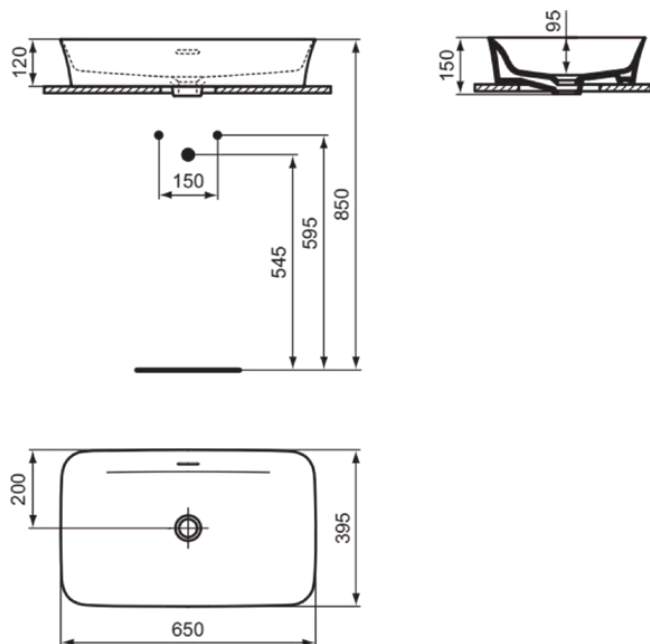

## E188701

IPALYSS | Schale 650x400x120 mm in weiß glänzend, ohne Hahnloch, mit Überlauf | Diamatec, Platzsparender Waschtisch

### Allgemeine Informationen

|                        |                    |
|------------------------|--------------------|
| Produktkategorie:      | Waschtische        |
| Produktart:            | Schale             |
| Marke:                 | Ideal Standard     |
| Kollektion:            | IPALYSS            |
| Designer:              | Studio Levien      |
| Colour:                | 01 - Weiß Glänzend |
| Oberflächenveredelung: | glänzend           |
| Maximale Höhe (mm):    | 120                |
| Maximale Breite (mm):  | 650                |
| Ausladung (mm):        | 400                |
| Nettogewicht (kg):     | 10.50              |
| EAN Code:              | 5017830538882      |