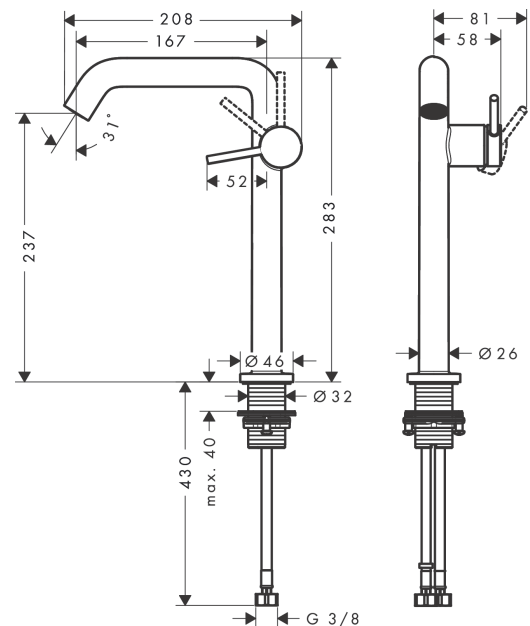

Tecturis S

Einhebel-Waschtischmischer 240 Fine CoolStart EcoSmart+ für Aufsatzwaschtische mit Push-Open Ablaufgarnitur

Oberfläche: **Mattschwarz** Artikelnummer: **73370670**

Beschreibung

Merkmale

- besteht aus: Einhebel-Waschtischmischer, Ablaufgarnitur
- ComfortZone 240
- Ausladung: 167 mm
- Auslaufhöhe: 230 mm
- Griffvariante: Hebelgriff
- Strahlart: Normalstrahl
- maximale Durchflussmenge bei 3 bar: 4 l/min
- Keramikmischsystem
- für Durchlauferhitzer geeignet
- Push-Open Ablaufgarnitur G 1¼
- Material Ablaufventil: Metall
- Anschlussart: G ¾ Anschlussschläuche
- Anschlussgröße: DN15
- Kaltwasser in Griff-Grundstellung
- EU-Taxonomie: max. 6 l/min - wesentlicher Beitrag (SC) möglich
- PA-IX 38577/IO

Technologie

Designpreise

Produktabbildung

Maßzeichnung

Tecturis S

Einhebel-Waschtismischer 240 Fine CoolStart EcoSmart+ für Aufsatzwaschtische mit Push-Open Ablaufgarnitur

Oberfläche: **Mattschwarz** Artikelnummer: **73370670**

Durchflussdiagramm