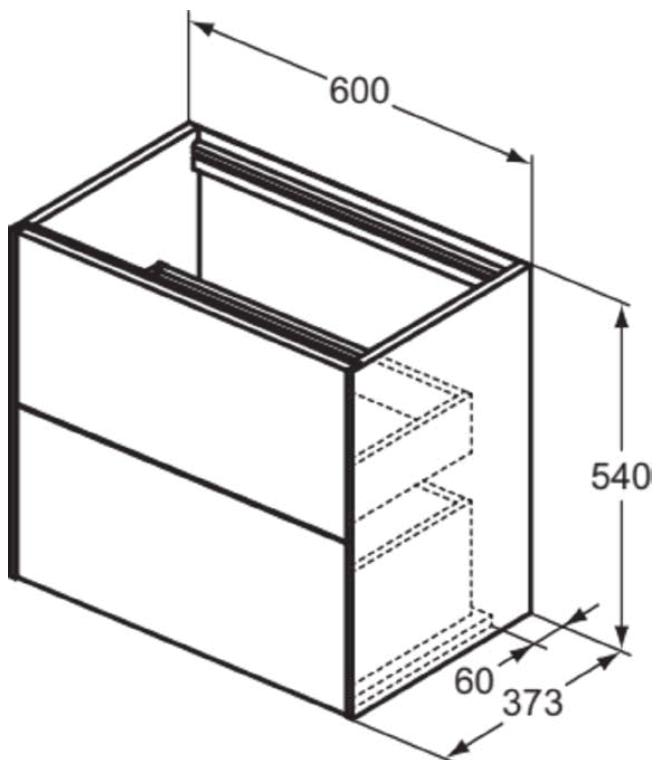

## T4354Y1

CONCA | Waschtisch-Unterschrank 600x373x540 mm in weiß matt lackiert, 2 Schubladen | Vollauszug, Push-to-open, SoftClosing, Platzsparend, Vormontiert, Nachhaltig gewonnenes Holz, Echtholz furnier

### Allgemeine Informationen

Produktkategorie:	Möbel
Produktart:	Waschtisch-Unterschrank
Marke:	Ideal Standard
Kollektion:	CONCA
Designer:	Palomba Serafini Associati
Colour:	Y1 - Weiß Matt Lackiert
Oberflächenveredelung:	Matt
Höhe (mm):	540
Breite (mm):	600
Ausladung (mm):	373
Befestigungsart:	Befestigungsset
Nettogewicht (kg):	27.50
EAN Code:	8014140465669