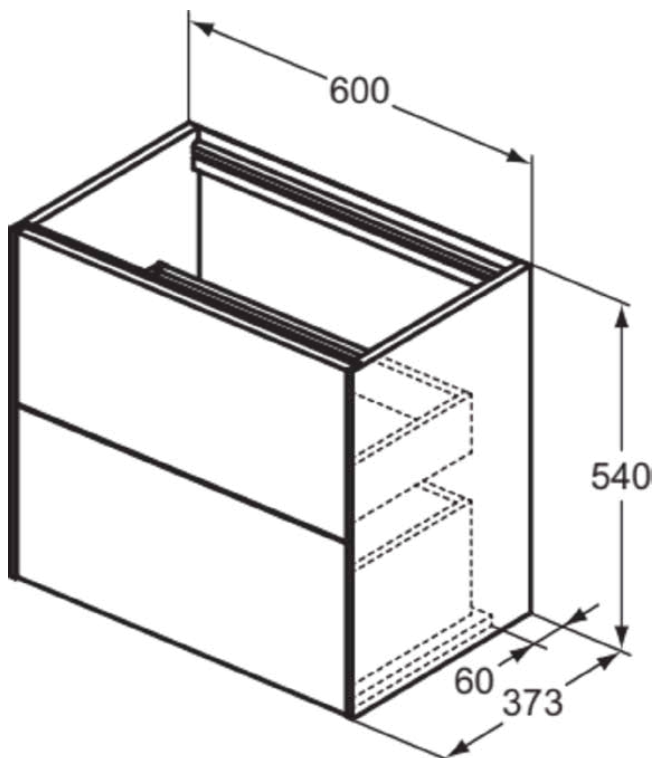

CONCA

T4354Y1

CONCA | Waschtisch-Unterschrank 600x373x540 mm in weiß matt lackiert, 2 Schubladen | Vollauszug, Push-to-open, SoftClosing, Platzsparend, Vormontiert, Nachhaltig gewonnenes Holz, Echtholz furnier

Bild & Zeichnung

Allgemeine Informationen

Produktkategorie:	Möbel
Produktart:	Waschtisch-Unterschrank
Marke:	Ideal Standard
Kollektion:	CONCA
Designer:	Palomba Serafini Associati
Colour:	Y1 - Weiß Matt Lackiert
Oberflächenveredelung:	Matt
Maximale Höhe (mm):	540
Maximale Breite (mm):	600
Ausladung (mm):	373
Befestigungsart:	Befestigungsset
Nettogewicht (kg):	27.50
EAN Code:	8014140465669