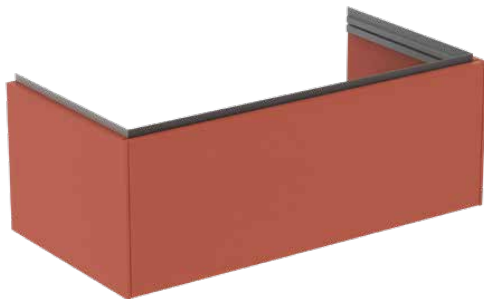

CONCA

T4579Y3

CONCA | Waschtisch-Unterschrank 1000x505x370 mm in sunset matt lackiert, 1 Schublade | Vollauszug, Push-to-open, SoftClosing, Vormontiert, Nachhaltig gewonnenes Holz, Echtholz furnier

Bild & Zeichnung

Allgemeine Informationen

Produktkategorie:	Möbel
Produktart:	Waschtisch-Unterschrank
Marke:	Ideal Standard
Kollektion:	CONCA
Designer:	Palomba Serafini Associati
Colour:	Y3 - Sunset Matt Lackiert
Oberflächenveredelung:	Matt
Höhe (mm):	370
Breite (mm):	1000
Ausladung (mm):	505
Befestigungsart:	Befestigungsset
Nettogewicht (kg):	34.70
EAN Code:	8014140483298

Features

	Vollauszug		Push-to-open
	SoftClosing		Vormontiert
	Nachhaltig gewonnenes Holz		Echtholz furnier

Downloads

- [Installation Guide](#)
- [Spare Parts List](#)

Produktspezifikationen

Einzugsmechanismus:	Softclosing
Farbcode:	Y3
Farbbeschreibung:	sunset matt lackiert
Eckmodell:	Nein
Vollauszug:	Yes
Griff(e):	Grifflos
Einstellbare Montagefüße:	Nein
Material:	Holz
Materialspezifikation (Korpus):	Hochverdichtete 3-Schicht Spanplatte
Anzahl der Türen (gesamt):	0
Anzahl der Türen (links öffnend):	0
Anzahl der Türen (rechts öffnend):	0
Anzahl der Auszüge (gesamt):	1
Anzahl der externen Auszüge:	1
Anzahl der internen Auszüge:	0
Anzahl der offenen Fächer:	0

CONCA

T4579Y3

CONCA | Waschtisch-Unterschrank 1000x505x370 mm in sunset matt lackiert, 1 Schublade | Vollauszug, Push-to-open, SoftClosing, Vormontiert, Nachhaltig gewonnenes Holz, Echtholz furnier

Produktspezifikationen