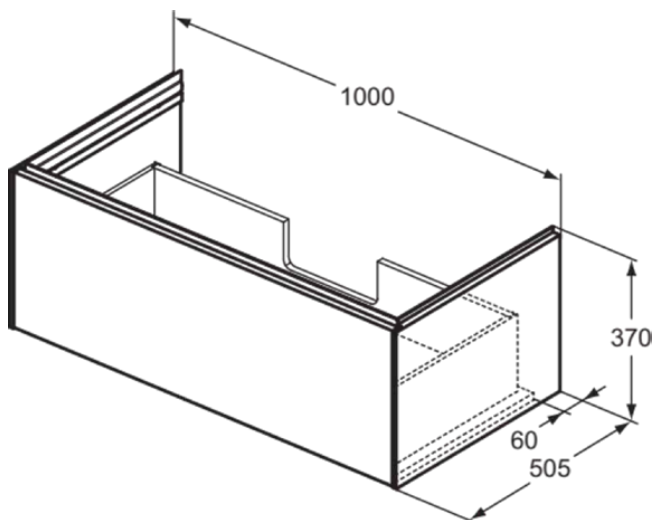

CONCA

T4579Y3

CONCA | Waschtisch-Unterschrank 1000x505x370 mm in sunset matt lackiert, 1 Schublade | Vollauszug, Push-to-open, SoftClosing, Vormontiert, Nachhaltig gewonnenes Holz, Echtholz furnier

Bild & Zeichnung

Allgemeine Informationen

Produktkategorie:	Möbel
Produktart:	Waschtisch-Unterschrank
Marke:	Ideal Standard
Kollektion:	CONCA
Designer:	Palomba Serafini Associati
Colour:	Y3 - Sunset Matt Lackiert
Oberflächenveredelung:	Matt
Höhe (mm):	370
Breite (mm):	1000
Ausladung (mm):	505
Befestigungsart:	Befestigungsset
Nettogewicht (kg):	34.70
EAN Code:	8014140483298

CONCA

T4579Y3

CONCA | Waschtisch-Unterschrank 1000x505x370 mm in sunset matt lackiert, 1 Schublade | Vollauszug, Push-to-open, SoftClosing, Vormontiert, Nachhaltig gewonnenes Holz, Echtholz furnier

Produktspezifikationen