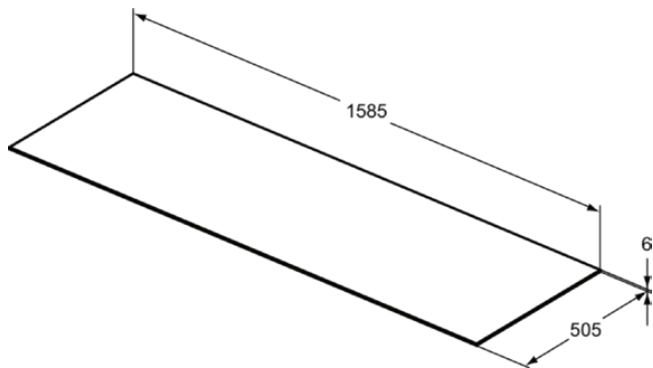

CONCA

T4202DI

CONCA | Waschtischplatte 1585x505x6 mm in steindekor

Bild & Zeichnung

Allgemeine Informationen

Produktkategorie:	Möbel
Produktart:	Waschtischplatte
Marke:	Ideal Standard
Kollektion:	CONCA
Designer:	Palomba Serafini Associati
Colour:	DI - Steindekor
Oberflächenveredelung:	satin
Maximale Höhe (mm):	6
Maximale Breite (mm):	1585
Ausladung (mm):	505
Nettogewicht (kg):	10.00
EAN Code:	8014140463313