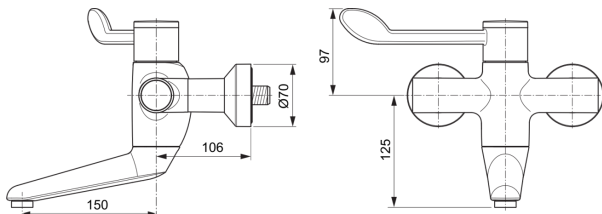

## Allgemeine Informationen

Produktkategorie:	Waschtischarmaturen
Produktart:	Wand-Waschtischarmatur
Marke:	Ideal Standard
Kollektion:	CERAPLUS SAFE SQ
Designer:	Artefakt
Colour:	AA - Chrom
Oberflächenveredelung:	glänzend
Maximale Höhe (mm):	222
Maximale Breite (mm):	400
Ausladung (mm):	306
Befestigungsart:	S-Anschluss
Nettogewicht (kg):	3.75
EAN Code:	4015413339643