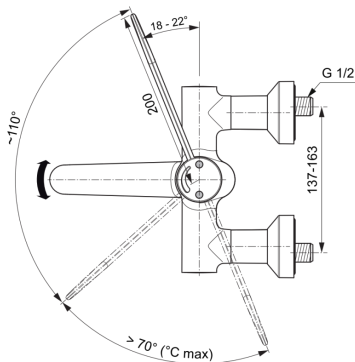

## Allgemeine Informationen

Produktkategorie:	Waschtischarmaturen
Produktart:	Wand-Waschtischarmatur
Marke:	Ideal Standard
Kollektion:	CERAPLUS SAFE SQ
Designer:	Artefakt
Colour:	AA - Chrom
Oberflächenveredelung:	glänzend
Maximale Höhe (mm):	222
Maximale Breite (mm):	400
Ausladung (mm):	306
Befestigungsart:	S-Anschluss
Nettogewicht (kg):	3.75
EAN Code:	4015413339643