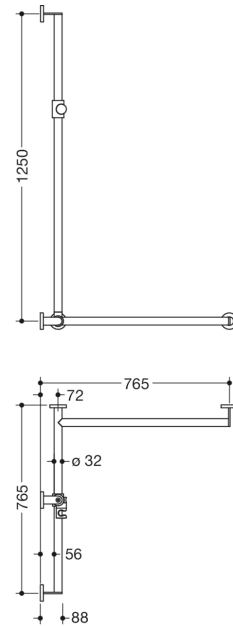

Abbildung ähnlich

Abmessungen in mm

### Eigenschaften

Duschhandlauf mit verschiebbarer Brausehalterstange, System 900, Eckmontage

- senkrecht und waagrecht angeordnete, im rechten Winkel verbundene Stangen mit Befestigungsrosetten und Brausehalter
- mit seitlich (zur Montage) verschiebbarer Brausehalterstange
- Ausführung rechts
- senkrechte Länge 1250 mm, waagerechte Längen (Eckmontage) je 765 mm, 88 mm tief
- Stangendurchmesser 32 mm, Rohrstärke 2 mm, Rosettendurchmesser 70 mm
- aus hochwertigem Edelstahl, matt geschliffen
- Brausehalter aus hochwertigem matten Polyamid in den HEWI Farben 98 (Signalweiß) und 92 (Anthrazitgrau)
- geeignet für Handbrausen verschiedener Hersteller
- Brausehalter kann stufenlos geneigt und nach Betätigen einer großflächigen Drucktaste in der Höhe verstellt werden
- konische Aufnahme am Brausehalter erleichtert das Einhängen der Handbrause
- reduzierte Anzahl Befestigungsrosetten durch innovative Eckverbindung
- inklusive korrosionsfreiem und geprüftem HEWI Befestigungsmaterial zur Wandmontage sowie Dichtband zur Abdichtung der Bohrpunkte
- Bei Verwendung mit Einhängesitzen bitte beachten: Prüfung der Kompatibilität erforderlich.
- Eine detaillierte Auflistung der Kombinationsmöglichkeiten von Haltegriffen, Winkelgriffen und Duschhandläufen mit passenden Einhängesitzen finden Sie in unserem Online-Katalog im Download-Bereich des jeweiligen Produktes.