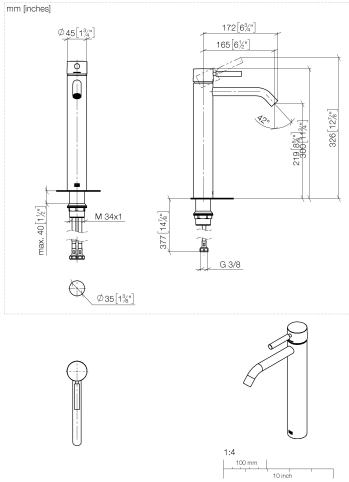

33 537 660

Durchflussdiagramm

Codes & Standards

DIN 4109	EN 817	ISO 3822	Scottish Water Byelaws
UK Water Supply Regulations	Ü-Zeichen