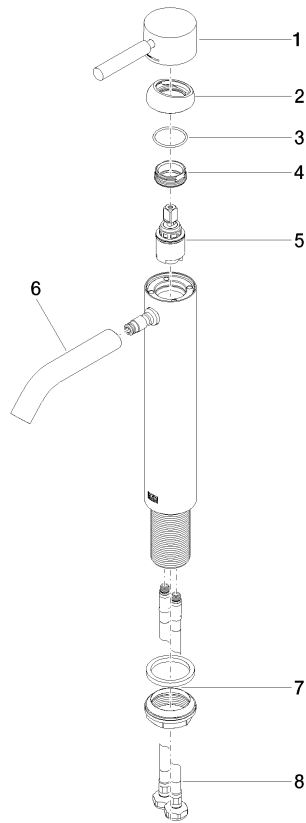

33 537 660

Produktversion bis 1/23/2020

Produktversion ab 1/23/2020

Ersatzteile für die
anderen
Oberflächenvarianten
finden Sie hier:
Chrom