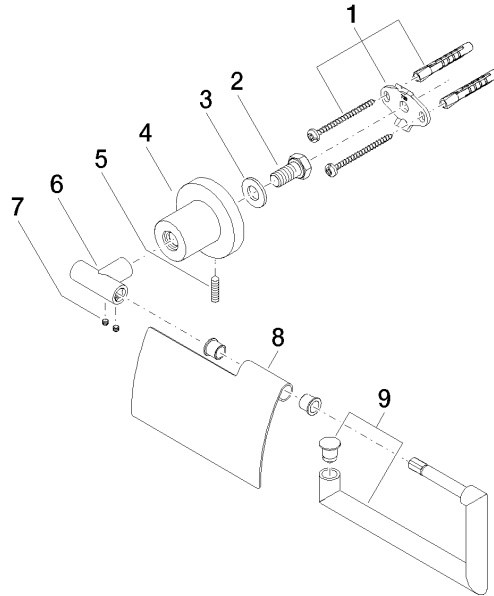

83 510 892

- Breite 152 mm
- Höhe 100 mm
- Rosette Ø 55 mm
- Ausladung 77 mm

	Chrom	83 510 892-00
	Platin gebürstet	83 510 892-06
	Platin	83 510 892-08
	Dark Chrome	83 510 892-19
	Light Gold gebürstet	83 510 892-27
	Messing gebürstet (23kt Gold)	83 510 892-28
	Schwarz matt	83 510 892-33
	Bronze gebürstet	83 510 892-42
	Champagne gebürstet (22kt Gold)	83 510 892-46
	Champagne (22kt Gold)	83 510 892-47
	Chrom gebürstet	83 510 892-93
	Dark Platinum gebürstet	83 510 892-99

83 510 892

mm [inches]

83 510 892

**Produktversion ab 4/1/2024**

Ersatzteile für die  
anderen  
Oberflächenvarianten  
finden Sie hier: Platin  
gebürstet

## TARA Papierrollenhalter mit Deckel - Chrom

TARA

83 510 892

#### Produktversion ab 4/1/2024

Nr.	Artikelnummer	Benennung	Verbaumenge	Lieferzeit
	05 17 20 739 00 90	Befestigungssatz 150 x 65 x 10 mm -	10	2