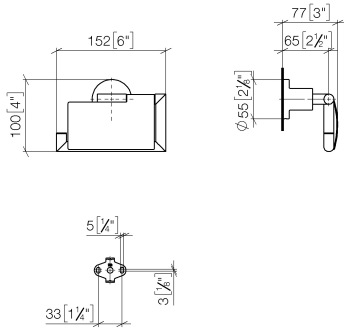

83 510 892

- Breite 152 mm
- Höhe 100 mm
- Rosette Ø 55 mm
- Ausladung 77 mm

	Chrom	83 510 892-00
	Platin gebürstet	83 510 892-06
	Platin	83 510 892-08
	Dark Chrome	83 510 892-19
	Light Gold gebürstet	83 510 892-27
	Messing gebürstet (23kt Gold)	83 510 892-28
	Schwarz matt	83 510 892-33
	Bronze gebürstet	83 510 892-42
	Champagne gebürstet (22kt Gold)	83 510 892-46
	Champagne (22kt Gold)	83 510 892-47
	Chrom gebürstet	83 510 892-93
	Dark Platinum gebürstet	83 510 892-99

83 510 892

mm [inches]

83 510 892

**Produktversion ab 4/1/2024**

Ersatzteile für die  
anderen  
Oberflächenvarianten  
finden Sie hier: Platin  
gebürstet

#### Produktversion ab 4/1/2024

Nr.	Artikelnummer	Benennung	Verbaumenge	Lieferzeit
	05 17 20 739 00 90	Befestigungssatz 150 x 65 x 10 mm -	10	2