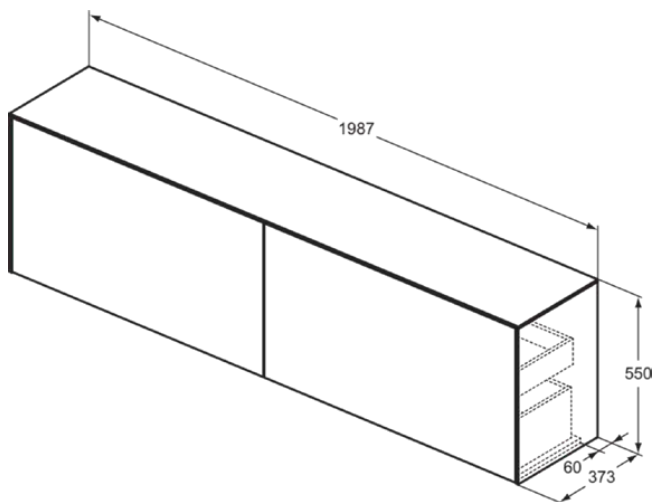

CONCA

T4332Y1

CONCA | Waschtisch-Unterschrank 1987x373x550 mm in weiß matt lackiert, 4 Schubladen | Vollauszug, Push-to-open, SoftClosing, Vormontiert, Nachhaltig gewonnenes Holz, Echtholz furnier

Bild & Zeichnung

Allgemeine Informationen

Produktkategorie:	Möbel
Produktart:	Waschtisch-Unterschrank
Marke:	Ideal Standard
Kollektion:	CONCA
Designer:	Palomba Serafini Associati
Colour:	Y1 - Weiß Matt Lackiert
Oberflächenveredelung:	Matt
Höhe (mm):	550
Breite (mm):	1987
Ausladung (mm):	373
Befestigungsart:	Befestigungsset
Nettogewicht (kg):	77.50
EAN Code:	8014140464631