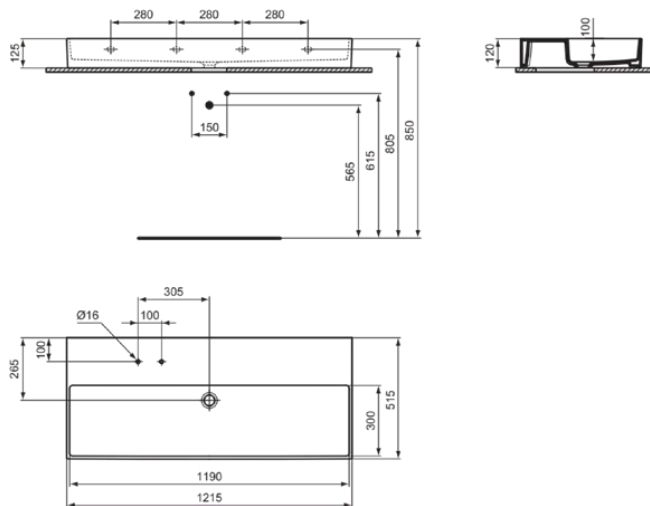

# T536801

SOLOS | Waschtisch 1215x515x125 mm in weiß glänzend, 2 Hahnlöcher, ohne Überlauf | Diamatec

## Allgemeine Informationen

Produktkategorie:	Waschtische
Produktart:	Waschtisch
Marke:	Ideal Standard
Kollektion:	SOLOS
Designer:	Palomba Serafini Associati
Colour:	01 - Weiß Glänzend
Oberflächenveredelung:	glänzend
Maximale Höhe (mm):	125
Maximale Breite (mm):	1215
Ausladung (mm):	515
Befestigungsart:	Befestigungsschrauben
Nettogewicht (kg):	39.00
EAN Code:	8014140517986

## SOLOS

**T536801**

SOLOS | Waschtisch 1215x515x125 mm in weiß glänzend, 2 Hahnlöcher, ohne Überlauf | Diamatec

Montageart:

wandhängend