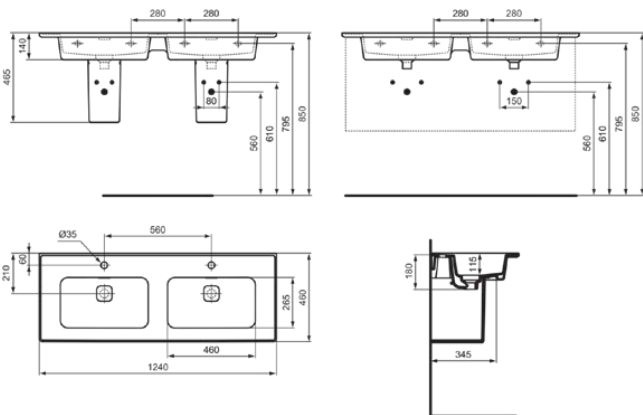

STRADA II

T3005MA

STRADA II | Doppel- Möbelwaschtisch 1240x460x190 mm in weiß, 4 Hahnlöcher, mit Überlauf | IdealPlus

Bild & Zeichnung

Allgemeine Informationen

Produktkategorie:	Waschtische
Produktart:	Möbelwaschtisch
Marke:	Ideal Standard
Kollektion:	STRADA II
Designer:	Studio Levien
Colour:	MA - Weiß
Oberflächenveredelung:	glänzend
Höhe (mm):	190
Breite (mm):	1240
Ausladung (mm):	460
Nettogewicht (kg):	32.50
EAN Code:	8014140450603

Features

IdealPlus

Produktstandards & Zertifikate

Normen:	EN 14688
Declaration of Performance classification (DoP):	CL25

Produktspezifikationen

Farbcode:	MA
Farbbeschreibung:	weiß
Eckmodell:	Nein
IdealPlus Technologie:	Ja
Geschliffene Unterseite:	Nein
Barrierefreies Produkt:	Nein
Mit Kettenöse:	Nein
Material:	Keramik
Materialspezifikation:	Feinfeuerton
Anzahl von Hahnlöchern je Waschbecken:	2
Anzahl von Waschbecken:	2
Sichtbarer Überlauf:	Nein
PVD Technologie:	Nein
Pladsbesparende model:	Nein
Ablagefläche:	Hinten / Links / Rechts / Mitte
Oberflächenveredelung:	glänzend
Position des Hahnlochs:	links / rechts
Form des Überlaufs:	Geschlitzt
Mit Rückwand:	Nein
Mit Verschlussstopfen:	Nein
Mit Überlauf:	Ja

STRADA II

T3005MA

STRADA II | Doppel- Möbelwaschtisch 1240x460x190 mm in weiß, 4 Hahnlöcher, mit Überlauf | IdealPlus

Produktspezifikationen

Mit Siphon:	Nein
Montageart:	wandhängend

Ihr Kontakt vor Ort:

België • Belgique