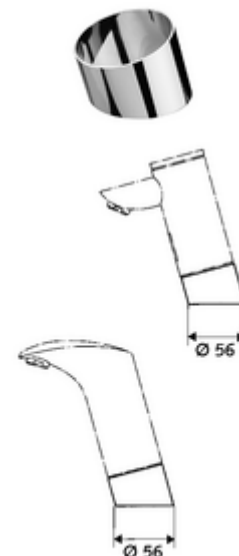

Artikelnummer: 01 362 06 99

Blende Temperaturvoreinstellung PURIS E / VENUS E

Blende zur Abdeckung der Mischwasserwelle, bei fester Voreinstellung des Mischverhältnisses der Waschtisch-Armaturen PURIS E / VENUS E mit Temperaturregelung.

Lieferumfang

- Abdeckblende

Technische Daten

- Oberfläche: chrom

Lieferdaten

- Gewicht: 0,09 kg/Stück
- Verpackungseinheit: 1

Montagehinweis

- Nicht zur Aufnahme von Zugstäben geeignet.