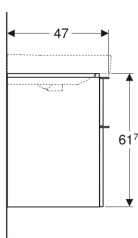

Geberit Smyle Square Unterschrank für Waschtisch, mit zwei Schubladen

Beispielbild

Eigenschaften

- FSC™ C134279 zertifiziert
- Wandhängend
- Mit zwei Schubladen
- Griff zum Öffnen
- Schublade mit Selbsteinzug
- Feuchtigkeitsbeständig

- Schubladenrahmen aus Metall
- Vormontiert geliefert

Technische Daten

Werkstoff	Hochverdichtete Dreischicht-Holzspanplatte
Maximale Schubladenbelastung	30 kg

Lieferumfang

- Unterschrank für Waschtisch
- Befestigungsmaterial

Art.-Nr.	Farbe / Oberfläche	B	B1	B2	Breite Waschtisch	H	T	VE1
500.354.JK.1	* Korpus und Front: lava / lackiert matt Griff: lava / pulverbeschichtet matt	88.4 cm	83.5 cm	81.4 cm	90 cm	61.7 cm	47 cm	1 St.