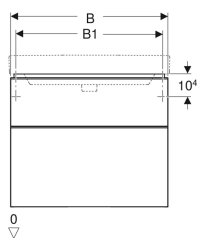

Geberit Smyle Square Unterschrank für Waschtisch, mit zwei Schubladen

Beispielbild

Eigenschaften

- FSC™ C134279 zertifiziert
- Wandhängend
- Mit zwei Schubladen
- Griff zum Öffnen
- Schublade mit Selbsteinzug
- Feuchtigkeitsbeständig

- Schubladenrahmen aus Metall
- Vormontiert geliefert

Technische Daten

Werkstoff	Hochverdichtete Dreischicht-Holzspanplatte
Maximale Schubladenbelastung	30 kg

Lieferumfang

- Unterschrank für Waschtisch
- Befestigungsmaterial

Art.-Nr.	Farbe / Oberfläche	B	B1	B2	Breite Waschtisch	H	T	VE1
500.354.JK.1	* Korpus und Front: lava / lackiert matt Griff: lava / pulverbeschichtet matt	88.4 cm	83.5 cm	81.4 cm	90 cm	61.7 cm	47 cm	1 St.