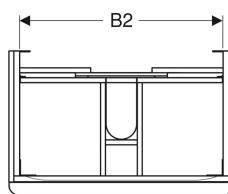

Geberit Smyle Square Unterschrank für Waschtisch, mit zwei Schubladen

Beispielbild

Eigenschaften

- FSC™ C134279 zertifiziert
- Wandhängend
- Mit zwei Schubladen
- Griff zum Öffnen
- Schublade mit Selbsteinzug
- Feuchtigkeitsbeständig

- Schubladenrahmen aus Metall
- Vormontiert geliefert

Technische Daten

Werkstoff	Hochverdichtete Dreischicht-Holzspanplatte
Maximale Schubladenbelastung	30 kg

Lieferumfang

- Unterschrank für Waschtisch
- Befestigungsmaterial

Art.-Nr.	Farbe / Oberfläche	B	B1	B2	Breite Waschtisch	H	T	VE1
500.354.JK.1	* Korpus und Front: lava / lackiert matt Griff: lava / pulverbeschichtet matt	88.4 cm	83.5 cm	81.4 cm	90 cm	61.7 cm	47 cm	1 St.