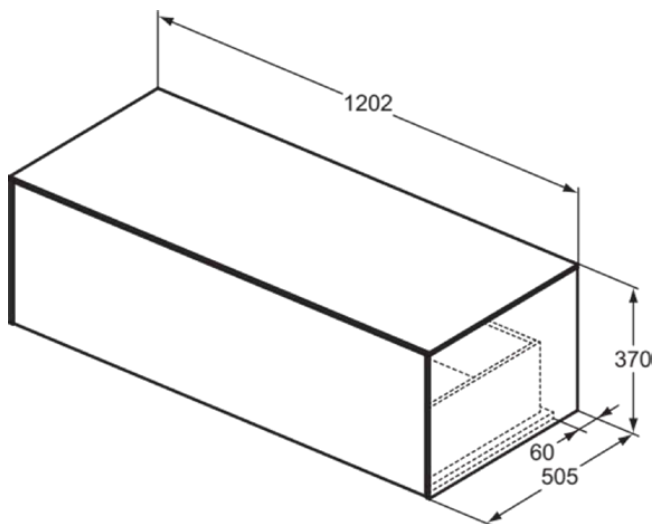

CONCA

T4314Y1

CONCA | Waschtisch-Unterschrank 1202x505x370 mm in weiß matt lackiert, 1 Schublade | Vollauszug, Push-to-open, SoftClosing, Vormontiert, Nachhaltig gewonnenes Holz, Echtholz furnier

Bild & Zeichnung

Allgemeine Informationen

Produktkategorie:	Möbel
Produktart:	Waschtisch-Unterschrank
Marke:	Ideal Standard
Kollektion:	CONCA
Designer:	Palomba Serafini Associati
Colour:	Y1 - Weiß Matt Lackiert
Oberflächenveredelung:	Matt
Höhe (mm):	370
Breite (mm):	1202
Ausladung (mm):	505
Befestigungsart:	Befestigungsset
Nettogewicht (kg):	41.00
EAN Code:	8014140463559

Features

	Vollauszug		Push-to-open
	SoftClosing		Vormontiert
	Nachhaltig gewonnenes Holz		Echtholz furnier

Downloads

- [Installation Guide](#)
- [Spare Parts List](#)

Produktspezifikationen

Einzugsmechanismus:	Softclosing
Farbcode:	Y1
Farbbeschreibung:	weiß matt lackiert
Eckmodell:	Nein
Vollauszug:	Yes
Griff(e):	Grifflos
Einstellbare Montagefüße:	Nein
Material:	Holz
Materialspezifikation (Korpus):	Hochverdichtete 3-Schicht Spanplatte
Materialspezifikation Waschtischplatte:	MDF lackiert
Anzahl der Türen (gesamt):	0
Anzahl der Türen (links öffnend):	0
Anzahl der Türen (rechts öffnend):	0
Anzahl der Auszüge (gesamt):	1
Anzahl der externen Auszüge:	1