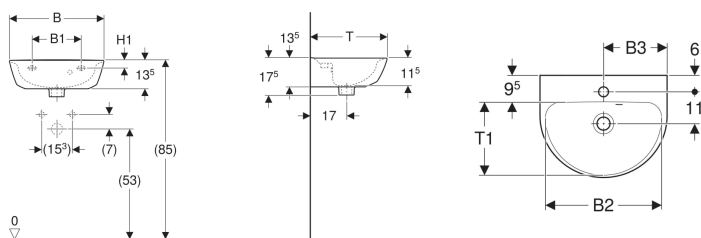

Geberit Renova Handwaschbecken

Beispielbild

Eigenschaften

- Überlauf asymmetrisch
- Mit Halbsäule kombinierbar

Technische Daten

Werkstoff

Sanitärkeramik

Art.-Nr.	Farbe / Oberfläche	Hahnloch	Überlauf	B	B1	B2	B3	H	H1	T	T1	VE1
500.497.01.8	weiß / KeraTect	ohne	ohne	45 cm	19.5 cm	41 cm	- cm	17.5 cm	5.5 cm	36 cm	26 cm	1 St.

- Geberit Renova Plan Halbsäule nur für Handwaschbecken 45–50 cm, Art. 292150000 und 292150600