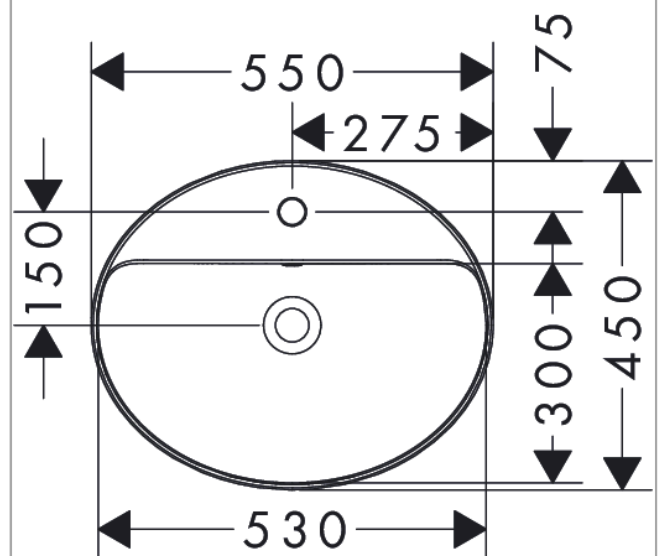

Xuniva D
Einbauwaschtisch 550/450 mit Hahnloch und Überlauf, SmartClean
 Oberfläche: **Weiß** Artikelnummer: **61060450**

Beschreibung

Merkmale

- Material: Keramik
- 550/400/130 mm (BxTxH)
- SmartClean: schmutzabweisende Glasur
- Glanzgrad Keramik: glänzend
- mit einem Hahnloch
- mit Überlauf
- ohne Ablage
- Einbauart: Einbau

Technologie

Designpreise

Produktabbildung

Maßzeichnung

Xuniva D
 Einbauwaschtisch 550/450 mit Hahnloch und Überlauf, SmartClean
 Oberfläche: Weiß Artikelnummer: 61060450

Einbaubeispiel