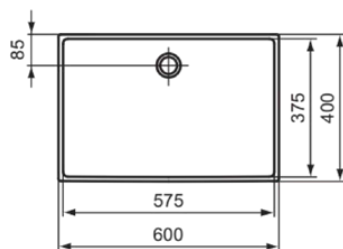

EXTRA

T3740V1

EXTRA | Schale 600x400x125 mm in weiß seidenmatt, ohne Hahnloch, ohne Überlauf | Platzsparender Waschtisch

Bild & Zeichnung

Allgemeine Informationen

Produktkategorie:	Waschtische
Produktart:	Schale
Marke:	Ideal Standard
Kollektion:	EXTRA
Designer:	Palomba Serafini Associati
Colour:	V1 - Weiß Seidenmatt
Oberflächenveredelung:	satın
Maximale Höhe (mm):	125
Maximale Breite (mm):	600
Ausladung (mm):	400
Nettogewicht (kg):	12.70
EAN Code:	8014140487128

Im Lieferumfang enthaltene Produkte

D570967: EXPRESSION | Befestigungsset in neutral

Features

Platzsparender Waschtisch

Produktstandards & Zertifikate

Normen:	EN 14688
Declaration of Performance classification (DoP):	CL00

Produktspezifikationen

Farbcode:	V1
Farbbeschreibung:	weiß seidenmatt
Geschliffene Rückseite(n):	Nein
Geschliffene Unterseite:	Ja
Barrierefreies Produkt:	Nein
Mit Kettenöse:	Nein
Material:	Keramik
Materialspezifikation:	Feinfeuerton
Anzahl von Hahnlöchern je Waschbecken:	0
Anzahl von Waschbecken:	1
Sichtbarer Überlauf:	Nein
PVD Technologie:	Nein
Ablagefläche:	Ohne
Oberflächenveredelung:	satın
Mit Rückwand:	Nein
Mit Verschlussstopfen:	Nein
Mit Überlauf:	Nein
Mit Siphon:	Nein