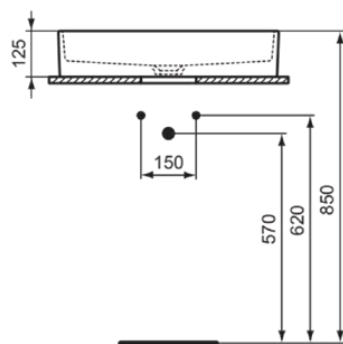

EXTRA

T3740V1

EXTRA | Schale 600x400x125 mm in weiß seidenmatt, ohne Hahnloch, ohne Überlauf | Platzsparender Waschtisch

Bild & Zeichnung

Allgemeine Informationen

Produktkategorie:	Waschtische
Produktart:	Schale
Marke:	Ideal Standard
Kollektion:	EXTRA
Designer:	Palomba Serafini Associati
Colour:	V1 - Weiß Seidenmatt
Oberflächenveredelung:	satın
Maximale Höhe (mm):	125
Maximale Breite (mm):	600
Ausladung (mm):	400
Nettogewicht (kg):	12.70
EAN Code:	8014140487128

Im Lieferumfang enthaltene Produkte

D570967: EXPRESSION | Befestigungsset in neutral

Features

Platzsparender Waschtisch

Produktstandards & Zertifikate

Normen:	EN 14688
Declaration of Performance classification (DoP):	CL00

Produktspezifikationen

Farbcode:	V1
Farbbeschreibung:	weiß seidenmatt
Geschliffene Rückseite(n):	Nein
Geschliffene Unterseite:	Ja
Barrierefreies Produkt:	Nein
Mit Kettenöse:	Nein
Material:	Keramik
Materialspezifikation:	Feinfeuerton
Anzahl von Hahnlöchern je Waschbecken:	0
Anzahl von Waschbecken:	1
Sichtbarer Überlauf:	Nein
PVD Technologie:	Nein
Ablagefläche:	Ohne
Oberflächenveredelung:	satın
Mit Rückwand:	Nein
Mit Verschlussstopfen:	Nein
Mit Überlauf:	Nein
Mit Siphon:	Nein