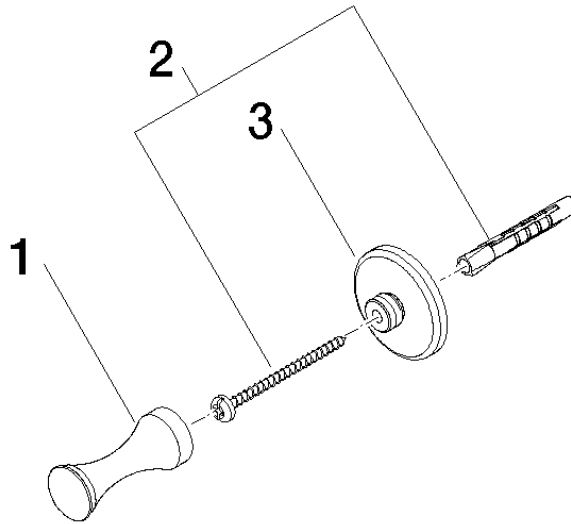

83 251 970

- Ausladung 55 mm

	Dark Platinum gebürstet	83 251 970-99
	Chrom	83 251 970-00
	Platin gebürstet	83 251 970-06
	Platin	83 251 970-08
	Messing (23kt Gold)	83 251 970-09
	Messing gebürstet (23kt Gold)	83 251 970-28

83 251 970

mm [inches]

83 251 970

Ersatzteile für die  
anderen  
Oberflächenvarianten  
finden Sie hier:  
Chrom

### Ersatzteilstückliste

Nr.	Artikelnummer	Benennung	Verbaumenge	Lieferzeit
	08 18 60 500-99	Haken 20 x 20 x 50 mm - Dark Platinum gebürstet	3	30