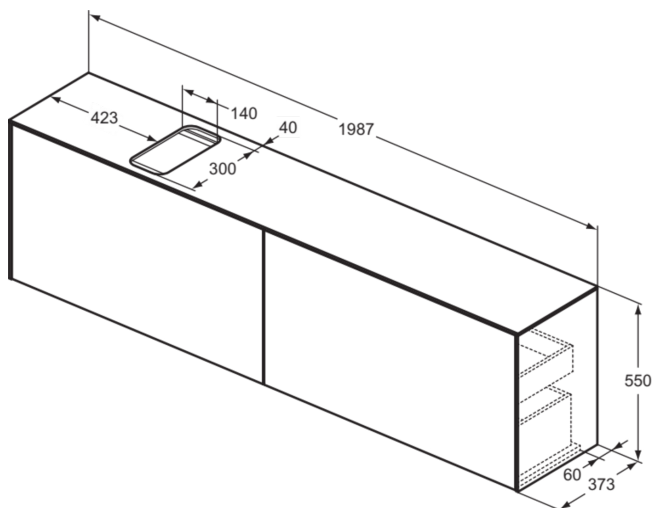

CONCA

T3998Y5

CONCA | Waschtisch-Unterschrank 1987x373x550 mm in walnuss dunkel dekor, 4 Schubladen | Vollauszug, Push-to-open, SoftClosing, Vormontiert, Nachhaltig gewonnenes Holz, Echtholz furnier

Bild & Zeichnung

Allgemeine Informationen

Produktkategorie:	Möbel
Produktart:	Waschtisch-Unterschrank
Marke:	Ideal Standard
Kollektion:	CONCA
Designer:	Palomba Serafini Associati
Colour:	Y5 - Walnuss Dunkel Dekor
Oberflächenveredelung:	Matt
Maximale Höhe (mm):	550
Maximale Breite (mm):	1987
Ausladung (mm):	373
Befestigungsart:	Befestigungsset
Nettogewicht (kg):	77.50
EAN Code:	8014140463078