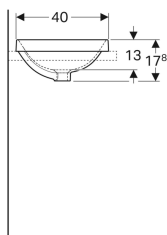

### Verwendungszwecke

- Zur Montage in Waschtischplatten von oben

### Technische Daten

Werkstoff

Sanitärkeramik

Art.-Nr.	Farbe / Oberfläche	Hahnloch	Überlauf	B	H	T	VE1
500.739.01.2 *	weiß / Unterseite: glasiert	ohne	ohne	55 cm	17.8 cm	40 cm	1 St.

\* Auftragsbezogene Produktion