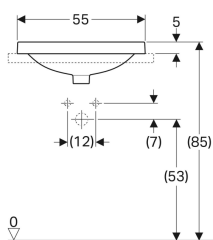

Verwendungszwecke

- Zur Montage in Waschtischplatten von oben

Eigenschaften

- Rechteckig

Lieferumfang

- Schablone

- Einfache Montage dank mitgelieferter Ausschnittschablone

Technische Daten

Werkstoff

Sanitärkeramik

Art.-Nr.	Farbe / Oberfläche	Hahnloch	Überlauf	B	H	T	VE1
500.739.01.2 *	weiß / Unterseite: glasiert	ohne	ohne	55 cm	17.8 cm	40 cm	1 St.

* Auftragsbezogene Produktion

Zubehör

- Geberit Ablaufventil mit freiem Auslauf und Ventilabdeckung
- Geberit Ablaufventil mit freiem Auslauf, Sieb