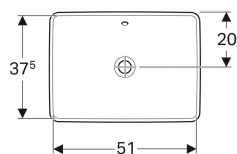

Verwendungszwecke

- Zur Montage in Waschtischplatten von oben

Eigenschaften

- Rechteckig

Lieferumfang

- Schablone

- Einfache Montage dank mitgelieferter Ausschnittschablone

Technische Daten

Werkstoff

Sanitärkeramik

Art.-Nr.	Farbe / Oberfläche	Hahnloch	Überlauf	B	H	T	VE1
500.739.01.2 *	weiß / Unterseite: glasiert	ohne	ohne	55 cm	17.8 cm	40 cm	1 St.

* Auftragsbezogene Produktion

Zubehör

- Geberit Ablaufventil mit freiem Auslauf und Ventilabdeckung
- Geberit Ablaufventil mit freiem Auslauf, Sieb