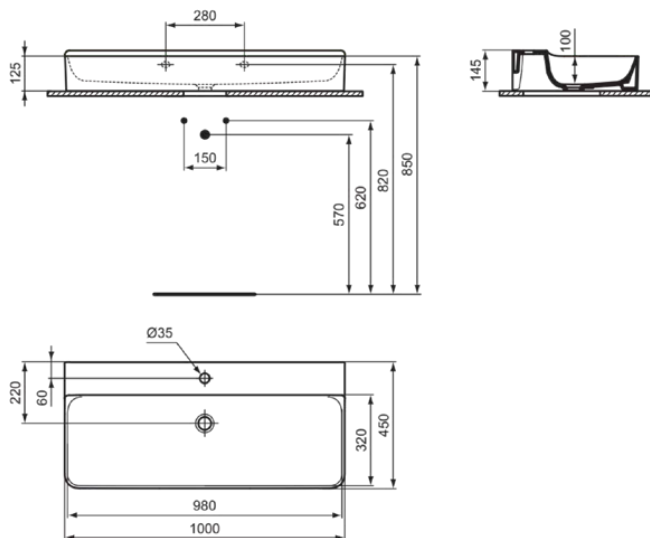

CONCA

T383501

CONCA | Waschtisch 1000x450x145 mm in weiß glänzend, 1 Hahnloch, ohne Überlauf | Platzsparender Waschtisch

Bild & Zeichnung

Allgemeine Informationen

Produktkategorie:	Waschtische
Produktart:	Waschtisch
Marke:	Ideal Standard
Kollektion:	CONCA
Designer:	Palomba Serafini Associati
Colour:	01 - Weiß Glänzend
Oberflächenveredelung:	glänzend
Maximale Höhe (mm):	145
Maximale Breite (mm):	1000
Ausladung (mm):	450
Nettogewicht (kg):	25.40
EAN Code:	8014140458494

Features

Platzsparender Waschtisch

Produktstandards & Zertifikate

Normen:	EN 14688
Declaration of Performance classification (DoP):	CL00

Produktspezifikationen

Farbcode:	01
Farbbeschreibung:	weiß glänzend
Geschliffene Unterseite:	Ja
Barrierefreies Produkt:	Nein
Mit Kettenöse:	Nein
Material:	Keramik
Materialspezifikation:	Feinfeuerton
Anzahl von Hahnlöchern je Waschbecken:	1
Anzahl von Waschbecken:	1
Sichtbarer Überlauf:	Nein
PVD Technologie:	Nein
Ablagefläche:	Hinten
Oberflächenveredelung:	glänzend
Position des Hahnlochs:	Mitte
Mit Rückwand:	Nein
Mit Verschlussstopfen:	Nein
Mit Überlauf:	Nein
Mit Siphon:	Nein
Montageart:	wandhängend