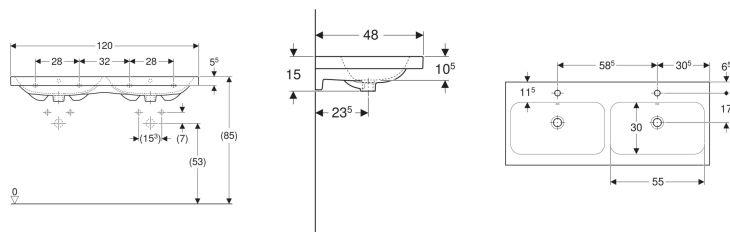

Geberit iCon Light Doppelwaschtisch

Beispielbild

Eigenschaften

- Unterbaufähig

Technische Daten

Werkstoff

Sanitärkeramik

Art.-Nr.	Farbe / Oberfläche	Hahnloch	Überlauf	B	Breite Unterschrank	H	T	VE1
501.838.00.3 * weiß		ohne	sichtbar	120 cm	118.4 cm	15 cm	48 cm	1 St.

* Auftragsbezogene Produktion

Zubehör

- Geberit Tauchrohrgeruchsverschluss für Waschbecken, Abgang horizontal
- Geberit Waschbeckenablauf Raumsparmodell, schmale Ausführung, mit Außenventilstopfen mit Druckbetätigung
- Geberit Waschbeckenablauf Raumsparmodell, schmale Ausführung, mit Außenventilstopfen mit Hebelbetätigung
- Geberit Waschbeckenablauf Raumsparmodell, schmale Ausführung, mit freiem Auslauf und Ventilabdeckung
- Geberit Drehbetätigung mit Kabelzug
- Geberit Tauchrohrsiphon für Waschbecken, Anschluss BSP, Abgang horizontal oder vertikal
- Befestigungsset für Geberit Waschtische

- Für die Installation des Waschtisches mit Unterschrank wird ein Geberit Waschbeckenanschluss, Raumsparmodell benötigt. Siehe Sortimentsübersicht – Geberit iCon Waschbeckenanschlüsse Raumsparmodell oder Onlinekatalog, Zubehör Waschtische