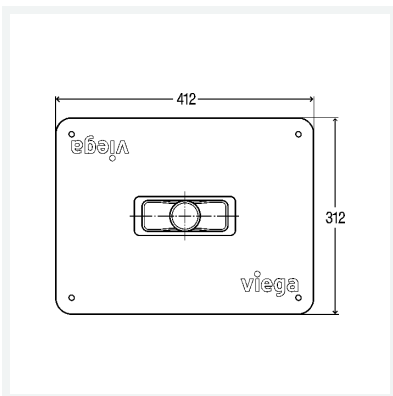

Advantix Cleviva-Abdichtungsmanschette

- geeignet für Advantix Cleviva-Duschrinne Modell 4981.10, 4981.11, Advantix Cleviva-Duschrinnen-Ablauf senkrecht Modell 4981.90, Advantix Cleviva-Duschrinnen-Grundkörper Modell 4981.80, 4981.81

Modell 4981.82

Artikel 794 422

Eigenschaften

Gewicht	138 g
Volumen	12432 cm ³