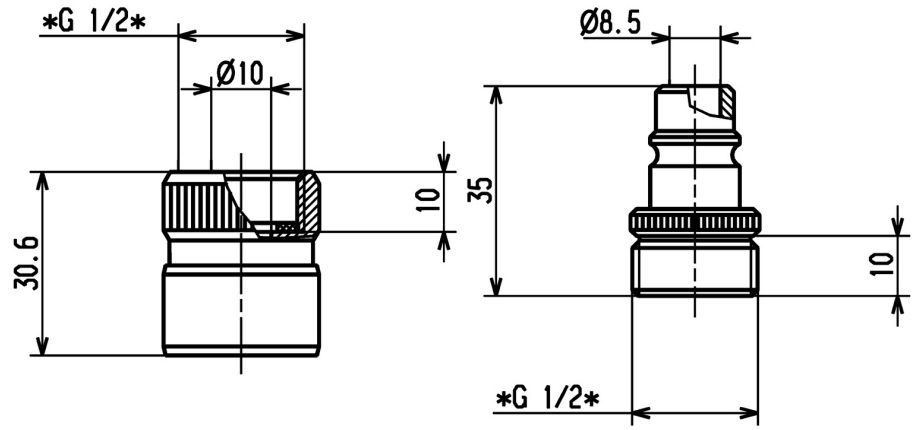

EAN: 4015474255234
static.hansa.com/04050200

- Zubehör
- Chrom
- Twist guard, Verdrehschutz für Brauseschlauch
- Brauseschlauch-Steckkupplung, DN 15; Zur Montage zwischen Schlauch und Armatur bei Aufputz- und Unterputz-Batterien und zur vollständigen Entleerung des Brauseschlauchs gemäß Krankenhausrichtlinie RKI Anschluss G 1/2 Messing, verchromt 2-teilig mit integriertem Verdrehschutz

Technische Daten

Technische Eigenschaften

DN-Größe (Nennmaß)	DN15
Arbeitsdruck	0.5-10 bar
Anschlussgröße	G1/2