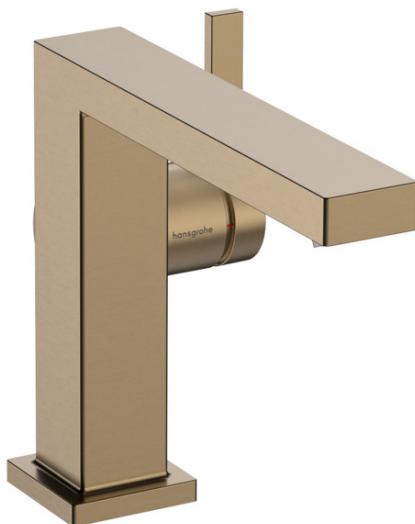

Tecturis E

Einhebel-Waschtischmischer 110 Fine CoolStart EcoSmart+ mit Push-Open Ablaufgarnitur

Oberfläche: **Brushed Bronze** Artikelnummer: **73020140**

Beschreibung

Merkmale

- besteht aus: Einhebel-Waschtischmischer, Ablaufgarnitur
- ComfortZone 110
- Ausladung: 155 mm
- Auslaufhöhe: 133 mm
- Griffvariante: Hebelgriff
- Strahlart: WaterfallStream
- maximale Durchflussmenge bei 3 bar: 4 l/min
- Keramikmischsystem
- für Durchlauferhitzer geeignet
- Push-Open Ablaufgarnitur G 1¼
- Material Ablaufventil: Metall
- Anschlussart: G ¾ Anschlussschläuche
- Anschlussgröße: DN15
- Kaltwasser in Griff-Grundstellung
- EU-Taxonomie: max. 6 l/min - wesentlicher Beitrag (SC) möglich
- PA-IX 38613/IO

Technologie

Designpreise

Produktabbildung

Maßzeichnung

Tecturis E

Einhebel-Waschtischmischer 110 Fine CoolStart EcoSmart+ mit Push-Open Ablaufgarnitur

Oberfläche: **Brushed Bronze** Artikelnummer: **73020140**

Durchflussdiagramm

Tecturis E

Einhebel-Waschtischmischer 110 Fine CoolStart EcoSmart+ mit Push-Open Ablaufgarnitur

Oberfläche: **Brushed Bronze** Artikelnummer: **73020140**

Explosionszeichnung

Baujahr: >06/23

Tecturis E

Einhebel-Waschtischmischer 110 Fine CoolStart EcoSmart+ mit Push-Open Ablaufgarnitur

Oberfläche: **Brushed Bronze** Artikelnummer: **73020140**

Ersatzteilliste

Baujahr: >06/23

Pos.	Beschreibung	Artikelnummer	PG	VE
1	Griff	94997140	59	1
2	Griffstopfen	93735460	3	1
3	Rosette	94987140	56	1
4	Mutter	94996000	6	1
5	O-Ring 28x1,5	98421000	1	1
6	O-Ring 29x2	98391000	1	1
7	Kartusche kpl.	93760000	13	1
8	Luftsprudler kpl.	94994000	0	-
9	Schaftbefestigung kpl. (Ø 32)	13961000	7	1
10	Anschlussschlauch 450 mm M8x0,75 G3/8	97206000	8	1
11	O-Ring 7x1,5	98422000	1	1
12	Dichtungsset	95581000	2	1
a	-	87494140	53	1
b	Push-Open Ablaufgarnitur	50100140	98	1