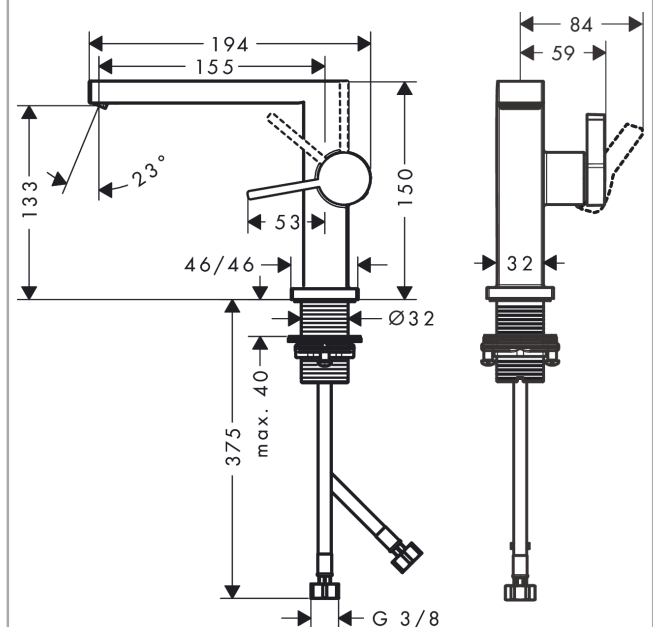

Tecturis E

Einhebel-Waschtischmischer 110 Fine CoolStart EcoSmart+ mit Push-Open Ablaufgarnitur

Oberfläche: **Brushed Bronze** Artikelnummer: **73020140**

Beschreibung

Merkmale

- besteht aus: Einhebel-Waschtischmischer, Ablaufgarnitur
- ComfortZone 110
- Ausladung: 155 mm
- Auslaufhöhe: 133 mm
- Griffvariante: Hebelgriff
- Strahlart: WaterfallStream
- maximale Durchflussmenge bei 3 bar: 4 l/min
- Keramikmischsystem
- für Durchlauferhitzer geeignet
- Push-Open Ablaufgarnitur G 1¼
- Material Ablaufventil: Metall
- Anschlussart: G ¾ Anschlussschläuche
- Anschlussgröße: DN15
- Kaltwasser in Griff-Grundstellung
- EU-Taxonomie: max. 6 l/min - wesentlicher Beitrag (SC) möglich
- PA-IX 38613/IO

Technologie

Designpreise

Produktabbildung

Maßzeichnung

Tecturis E

Einhebel-Waschtischmischer 110 Fine CoolStart EcoSmart+ mit Push-Open Ablaufgarnitur

Oberfläche: **Brushed Bronze** Artikelnummer: **73020140**

Durchflussdiagramm

Tecturis E

Einhebel-Waschtischmischer 110 Fine CoolStart EcoSmart+ mit Push-Open Ablaufgarnitur

Oberfläche: **Brushed Bronze** Artikelnummer: **73020140**

Explosionszeichnung

Baujahr: >06/23

Tecturis E

Einhebel-Waschtischmischer 110 Fine CoolStart EcoSmart+ mit Push-Open Ablaufgarnitur

Oberfläche: **Brushed Bronze** Artikelnummer: **73020140**

Ersatzteilliste

Baujahr: >06/23

Pos.	Beschreibung	Artikelnummer	PG	VE
1	Griff	94997140	59	1
2	Griffstopfen	93735460	3	1
3	Rosette	94987140	56	1
4	Mutter	94996000	6	1
5	O-Ring 28x1,5	98421000	1	1
6	O-Ring 29x2	98391000	1	1
7	Kartusche kpl.	93760000	13	1
8	Luftsprudler kpl.	94994000	0	-
9	Schaftbefestigung kpl. (Ø 32)	13961000	7	1
10	Anschlussschlauch 450 mm M8x0,75 G3/8	97206000	8	1
11	O-Ring 7x1,5	98422000	1	1
12	Dichtungsset	95581000	2	1
a	-	87494140	53	1
b	Push-Open Ablaufgarnitur	50100140	98	1