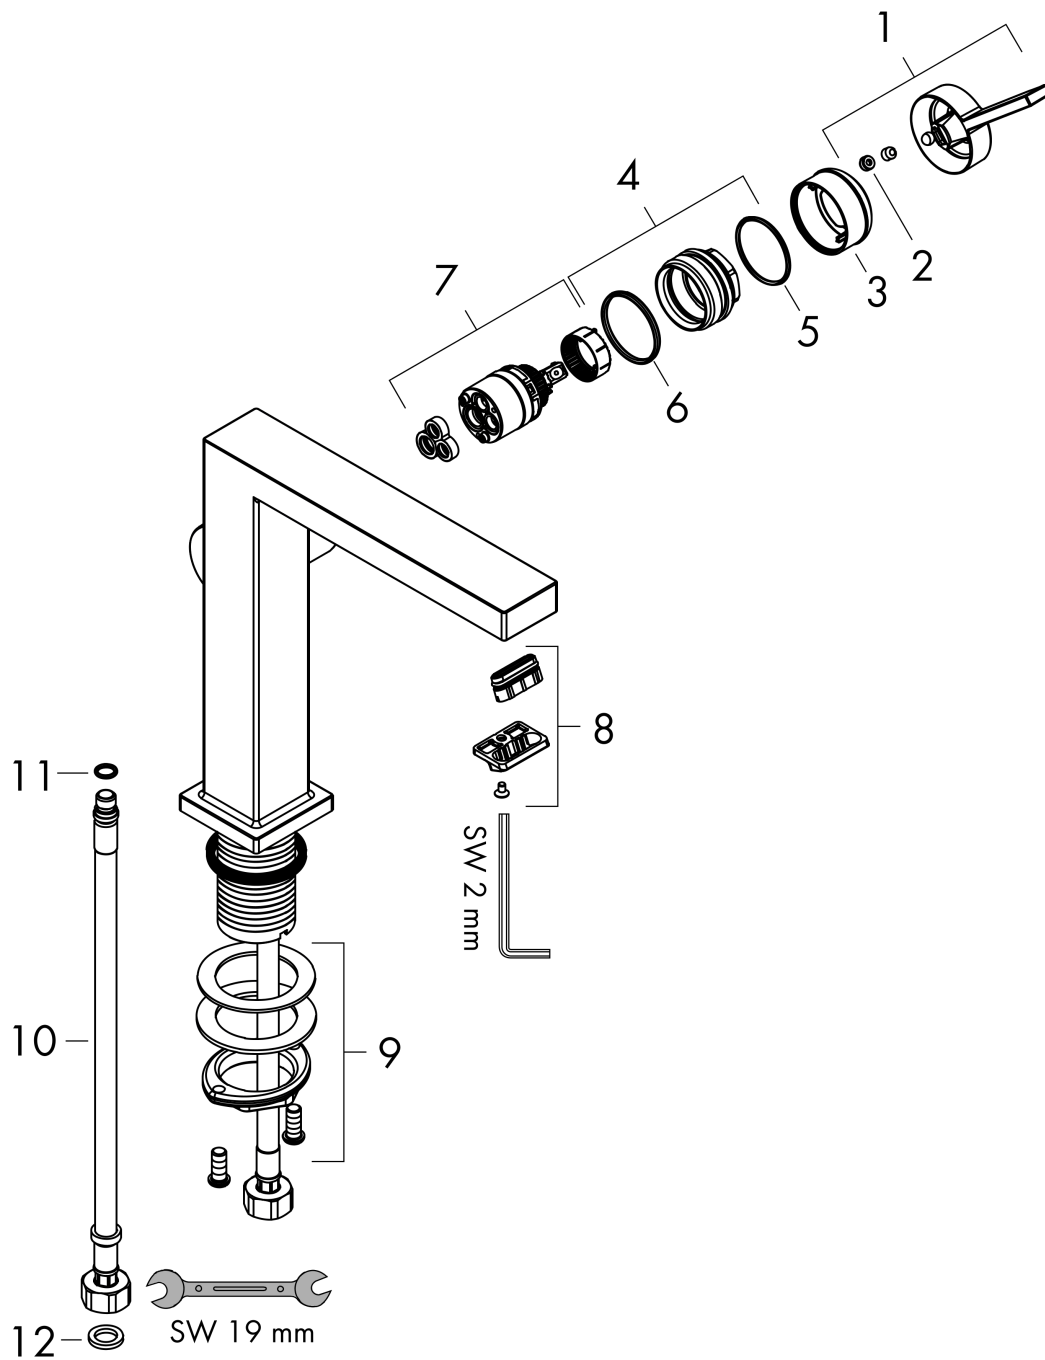

Tecturis E

Einhebel-Waschtischmischer 110 Fine CoolStart EcoSmart+ mit Push-Open Ablaufgarnitur

Oberfläche: **Brushed Bronze** Artikelnummer: **73020140**

Beschreibung

Merkmale

- besteht aus: Einhebel-Waschtischmischer, Ablaufgarnitur
- ComfortZone 110
- Ausladung: 155 mm
- Auslaufhöhe: 133 mm
- Griffvariante: Hebelgriff
- Strahlart: WaterfallStream
- maximale Durchflussmenge bei 3 bar: 4 l/min
- Keramikmischsystem
- für Durchlauferhitzer geeignet
- Push-Open Ablaufgarnitur G 1¼
- Material Ablaufventil: Metall
- Anschlussart: G ¾ Anschlussschläuche
- Anschlussgröße: DN15
- Kaltwasser in Griff-Grundstellung
- EU-Taxonomie: max. 6 l/min - wesentlicher Beitrag (SC) möglich
- PA-IX 38613/IO

Technologie

Designpreise

Produktabbildung

Maßzeichnung

Tecturis E

Einhebel-Waschtischmischer 110 Fine CoolStart EcoSmart+ mit Push-Open Ablaufgarnitur

Oberfläche: **Brushed Bronze** Artikelnummer: **73020140**

Durchflussdiagramm

Tecturis E

Einhebel-Waschtischmischer 110 Fine CoolStart EcoSmart+ mit Push-Open Ablaufgarnitur

Oberfläche: **Brushed Bronze** Artikelnummer: **73020140**

Explosionszeichnung

Baujahr: >06/23

Tecturis E

Einhebel-Waschtischmischer 110 Fine CoolStart EcoSmart+ mit Push-Open Ablaufgarnitur

Oberfläche: **Brushed Bronze** Artikelnummer: **73020140**

Ersatzteilliste

Baujahr: >06/23

Pos.	Beschreibung	Artikelnummer	PG	VE
1	Griff	94997140	59	1
2	Griffstopfen	93735460	3	1
3	Rosette	94987140	56	1
4	Mutter	94996000	6	1
5	O-Ring 28x1,5	98421000	1	1
6	O-Ring 29x2	98391000	1	1
7	Kartusche kpl.	93760000	13	1
8	Luftsprudler kpl.	94994000	0	-
9	Schaftbefestigung kpl. (Ø 32)	13961000	7	1
10	Anschlussschlauch 450 mm M8x0,75 G3/8	97206000	8	1
11	O-Ring 7x1,5	98422000	1	1
12	Dichtungsset	95581000	2	1
a	-	87494140	53	1
b	Push-Open Ablaufgarnitur	50100140	98	1