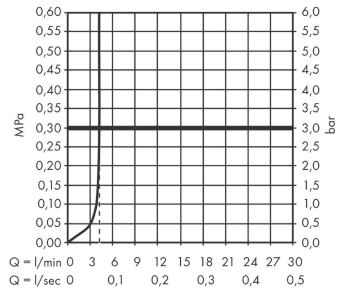

Tecturis E

Einhebel-Waschtischmischer 110 Fine CoolStart EcoSmart+ mit Push-Open Ablaufgarnitur

Oberfläche: **Brushed Bronze** Artikelnummer: **73020140**

Beschreibung

Merkmale

- besteht aus: Einhebel-Waschtischmischer, Ablaufgarnitur
- ComfortZone 110
- Ausladung: 155 mm
- Auslaufhöhe: 133 mm
- Griffvariante: Hebelgriff
- Strahlart: WaterfallStream
- maximale Durchflussmenge bei 3 bar: 4 l/min
- Keramikmischsystem
- für Durchlauferhitzer geeignet
- Push-Open Ablaufgarnitur G 1¼
- Material Ablaufventil: Metall
- Anschlussart: G ¾ Anschlussschläuche
- Anschlussgröße: DN15
- Kaltwasser in Griff-Grundstellung
- EU-Taxonomie: max. 6 l/min - wesentlicher Beitrag (SC) möglich
- PA-IX 38613/IO

Technologie

Designpreise

Produktabbildung

Maßzeichnung

Tecturis E

Einhebel-Waschtischmischer 110 Fine CoolStart EcoSmart+ mit Push-Open Ablaufgarnitur

Oberfläche: **Brushed Bronze** Artikelnummer: **73020140**

Durchflussdiagramm

Tecturis E

Einhebel-Waschtischmischer 110 Fine CoolStart EcoSmart+ mit Push-Open Ablaufgarnitur

Oberfläche: **Brushed Bronze** Artikelnummer: **73020140**

Explosionszeichnung

Baujahr: >06/23