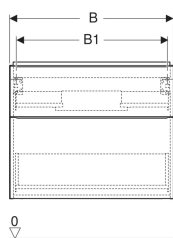

Geberit iCon Unterschrank für Waschtisch, mit zwei Schubladen

Beispielbild

Eigenschaften

- FSC™ C134279 zertifiziert
- Wandhängend
- Mit zwei Schubladen
- Griff zum Öffnen
- Griff austauschbar
- Schublade mit Selbsteinzug

- Schublade ohne Geruchsverschlussausschnitt
- Feuchtigkeitsbeständig
- Vormontiert geliefert

Technische Daten

Werkstoff	Hochverdichtete Dreischicht-Holzspanplatte
Maximale Schubladenbelastung	30 kg

Lieferumfang

- Unterschrank für Waschtisch
- Befestigungsmaterial

Art.-Nr.	Farbe / Oberfläche	B	B1	B2	Breite Waschtisch	H	T	VE1
502.305.01.3 *	Korpus und Front: weiß / lackiert matt Griff: weiß / pulverbeschichtet matt	88.8 cm	83.4 cm	81.5 cm	90 cm	61.5 cm	47.6 cm	1 St.