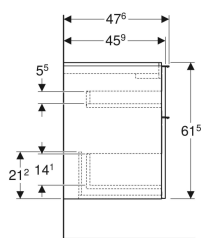

Geberit iCon Unterschrank für Waschtisch, mit zwei Schubladen

Beispielbild

Eigenschaften

- FSC™ C134279 zertifiziert
- Wandhängend
- Mit zwei Schubladen
- Griff zum Öffnen
- Griff austauschbar
- Schublade mit Selbsteinzug

- Schublade ohne Geruchsverschlussausschnitt
- Feuchtigkeitsbeständig
- Vormontiert geliefert

Technische Daten

Werkstoff	Hochverdichtete Dreischicht-Holzspanplatte
Maximale Schubladenbelastung	30 kg

Lieferumfang

- Unterschrank für Waschtisch
- Befestigungsmaterial

Art.-Nr.	Farbe / Oberfläche	B	B1	B2	Breite Waschtisch	H	T	VE1
502.305.01.3 *	Korpus und Front: weiß / lackiert matt Griff: weiß / pulverbeschichtet matt	88.8 cm	83.4 cm	81.5 cm	90 cm	61.5 cm	47.6 cm	1 St.