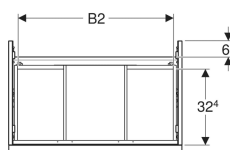

Geberit iCon Unterschrank für Waschtisch, mit zwei Schubladen

Beispielbild

Eigenschaften

- FSC™ C134279 zertifiziert
- Wandhängend
- Mit zwei Schubladen
- Griff zum Öffnen
- Griff austauschbar
- Schublade mit Selbsteinzug

- Schublade ohne Geruchsverschlussausschnitt
- Feuchtigkeitsbeständig
- Vormontiert geliefert

Technische Daten

Werkstoff	Hochverdichtete Dreischicht-Holzspanplatte
Maximale Schubladenbelastung	30 kg

Lieferumfang

- Unterschrank für Waschtisch
- Befestigungsmaterial

Art.-Nr.	Farbe / Oberfläche	B	B1	B2	Breite Waschtisch	H	T	VE1
502.305.01.3 *	Korpus und Front: weiß / lackiert matt Griff: weiß / pulverbeschichtet matt	88.8 cm	83.4 cm	81.5 cm	90 cm	61.5 cm	47.6 cm	1 St.