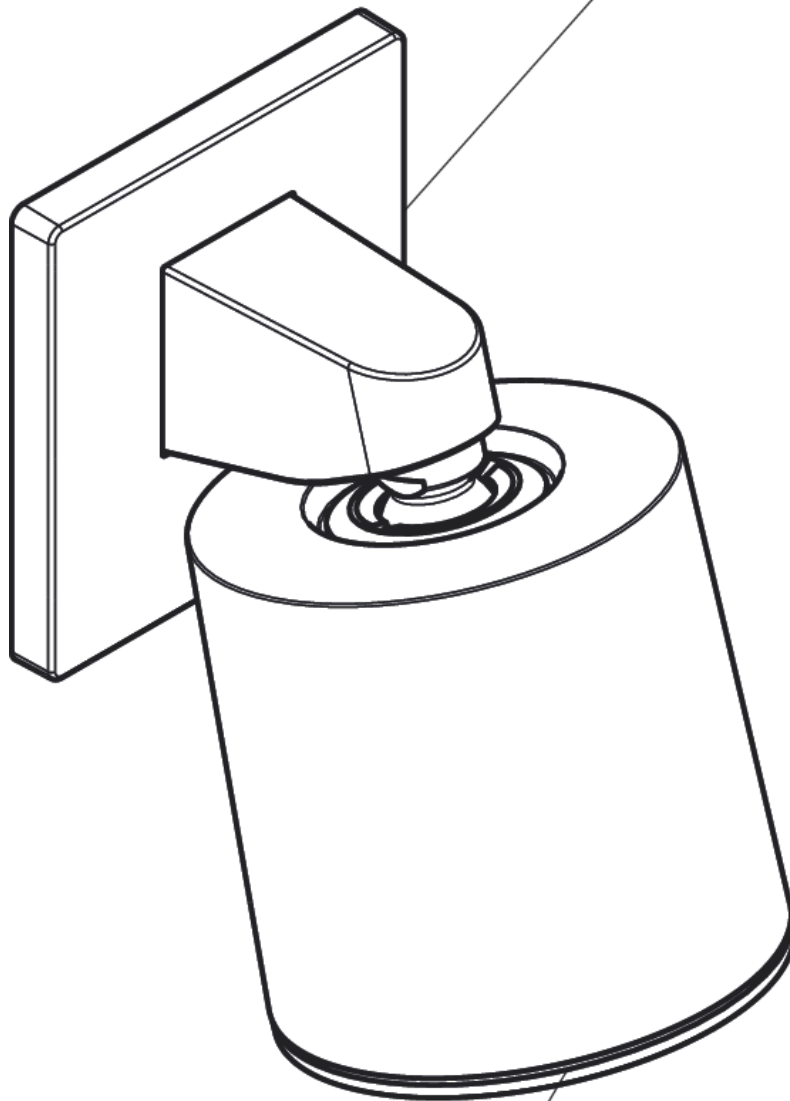

Pulsify

Wandanschluss für Kopfbrause 105

Oberfläche: **Mattschwarz** Artikelnummer: **24139670**

Beschreibung

Merkmale

- Installationsart: Aufputzmontage
- Material: Kunststoff
- Anschlussart: G 1/2

Designpreise

reddot winner 2021

Produktabbildung

Maßzeichnung

Pulsify

Wandanschluss für Kopfbrause 105

Oberfläche: **Mattschwarz** Artikelnummer: **24139670**

Einbaubeispiel

Pulsify 105

24139XXX

Pulsify 105 1jet

24130XXX

Pulsify

Wandanschluss für Kopfbrause 105

Oberfläche: **Mattschwarz** Artikelnummer: **24139670**

Ersatzteilliste

Baujahr: >06/21

Pos.	Beschreibung	Artikelnummer	PG	VE
1	Abdeckung	93958670	60	1
2	Rosette	93960670	60	1
3	Befestigungsteile	96179000	4	1
4	O-Ring 9x2	98119000	1	1
5	Anschlußnippel	94673000	10	1
6	O-Ring 13x2,5	98428000	1	1