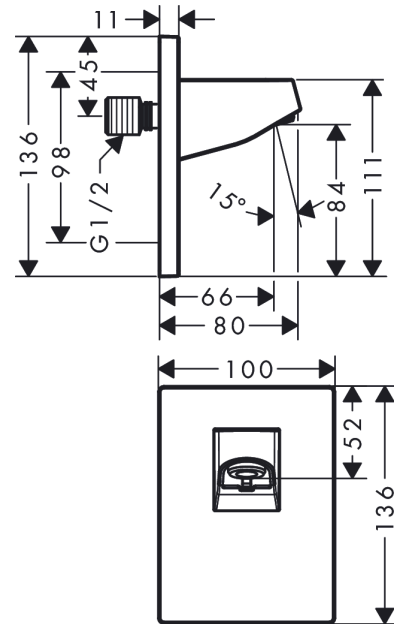

Pulsify

Wandanschluss für Kopfbrause 105

Oberfläche: **Mattschwarz** Artikelnummer: **24139670**

Beschreibung

Merkmale

- Installationsart: Aufputzmontage
- Material: Kunststoff
- Anschlussart: G 1/2

Designpreise

reddot winner 2021

Produktabbildung

Maßzeichnung

Pulsify

Wandanschluss für Kopfbrause 105

Oberfläche: **Mattschwarz** Artikelnummer: **24139670**

Einbaubeispiel

Pulsify 105

24139XXX

Pulsify 105 1jet

24130XXX

Pulsify

Wandanschluss für Kopfbrause 105

Oberfläche: **Mattschwarz** Artikelnummer: **24139670**

Ersatzteilliste

Baujahr: >06/21

Pos.	Beschreibung	Artikelnummer	PG	VE
1	Abdeckung	93958670	60	1
2	Rosette	93960670	60	1
3	Befestigungsteile	96179000	4	1
4	O-Ring 9x2	98119000	1	1
5	Anschlußnippel	94673000	10	1
6	O-Ring 13x2,5	98428000	1	1