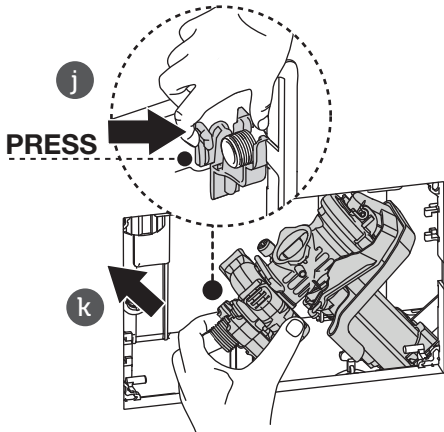

TOP ACTUATION KIT
COD. R017667

4.5L

6L

PRESS

PRESS

Ideal Standard International NV
 Corporate Village – Gent Building
 Da Vincilaan 2
 B1935 – Zaventem
 Belgium

BE +32 (0)2 325 66 33
BG +359 675 30362
DE +49 (0)228 521 580
EG +202 26969700
FR +33 (0)1 49 38 28 00
GB 0870 129 6085
GR +30 210 67 90 810
HR +38591 22 99 304