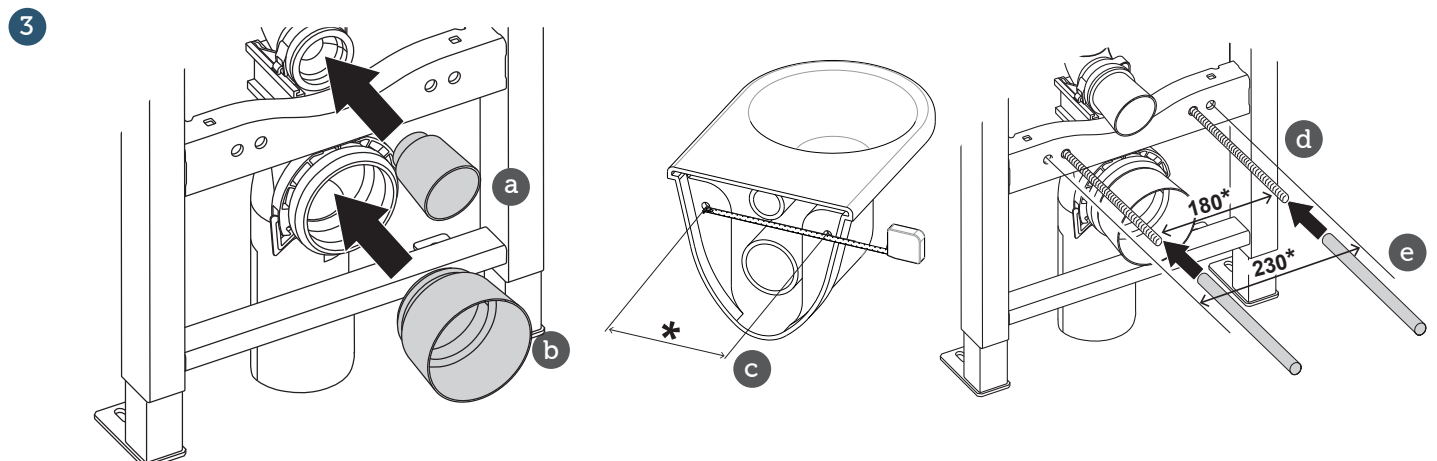

PROSYS

WC Frame 150 M

Installation - Installazione - Installation - Montage - Instalación - Montering - Монтаж
 Montáž - Paigaldamine - Εγκατάσταση - Beszerelés - Montavimas - Montāža - Instalare
 Инсталација - Montaž - Установка - Montaža - Montáž - Montaj - Інсталяція

(dimensions in millimeters)

4 D

RV17067

5 FRONT

5 TOP

5 TOP

i S0858;S0859

i S0766; S0767; R0115; R0121; R0123