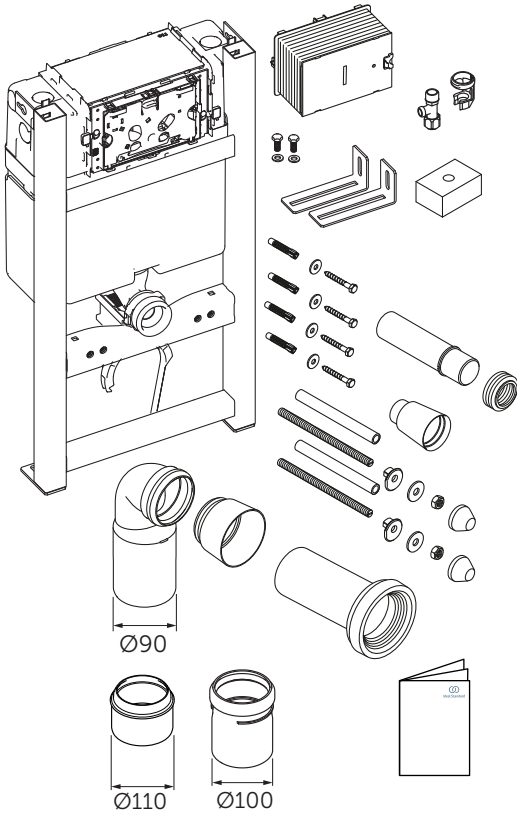

PROSYS

WC Frame 150 M

Installation - Installazione - Installation - Montage - Instalación - Montering - Монтаж
 Montáž - Paigaldamine - Εγκατάσταση - Beszerelés - Montavimas - Montāža - Instalare
 Инсталација - Montaž - Установка - Montaža - Montáž - Montaj - Інсталяція

(dimensions in millimeters)

4 D

RV17067

5 FRONT

5 TOP

5 TOP

i S0858;S0859

i S0766; S0767; R0115; R0121; R0123

TOP ACTUATION KIT
COD. R017667

4.5L

6L

PRESS

PRESS

Ideal Standard International NV
 Corporate Village – Gent Building
 Da Vincilaan 2
 B1935 – Zaventem
 Belgium

BE +32 (0)2 325 66 33
BG +359 675 30362
DE +49 (0)228 521 580
EG +202 26969700
FR +33 (0)1 49 38 28 00
GB 0870 129 6085
GR +30 210 67 90 810
HR +38591 22 99 304