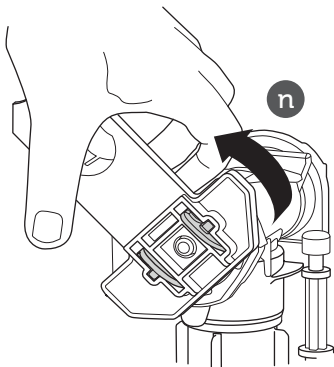

TOP ACTUATION KIT
COD. R017667

4.5L

6L

PRESS

PRESS

Ideal Standard International NV
 Corporate Village – Gent Building
 Da Vincilaan 2
 B1935 – Zaventem
 Belgium

BE +32 (0)2 325 66 33
BG +359 675 30362
DE +49 (0)228 521 580
EG +202 26969700
FR +33 (0)1 49 38 28 00
GB 0870 129 6085
GR +30 210 67 90 810
HR +38591 22 99 304