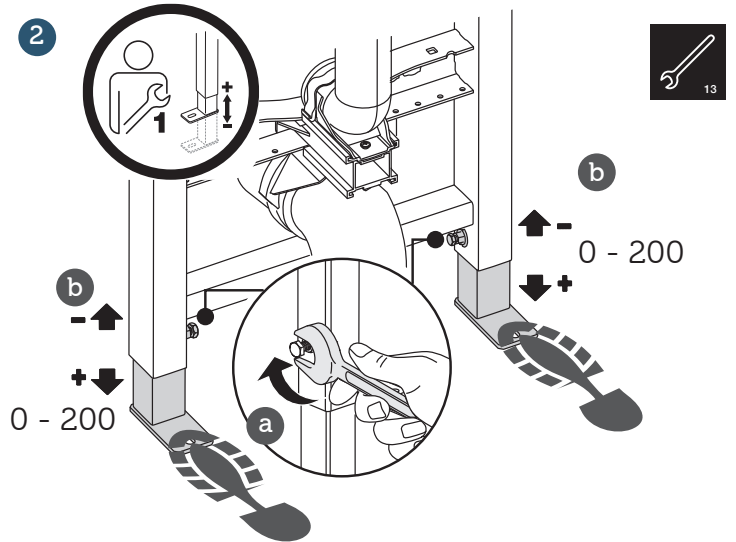

PROSYS

WC Frame 150 M

Installation - Installazione - Installation - Montage - Instalación - Montering - Монтаж
 Montáž - Paigaldamine - Εγκατάσταση - Beszerelés - Montavimas - Montāža - Instalare
 Инсталација - Montaž - Установка - Montaža - Montáž - Montaj - Інсталяція

(dimensions in millimeters)

4 D

RV17067

5 FRONT

5 TOP

5 TOP

i S0858;S0859

i S0766; S0767; R0115; R0121; R0123