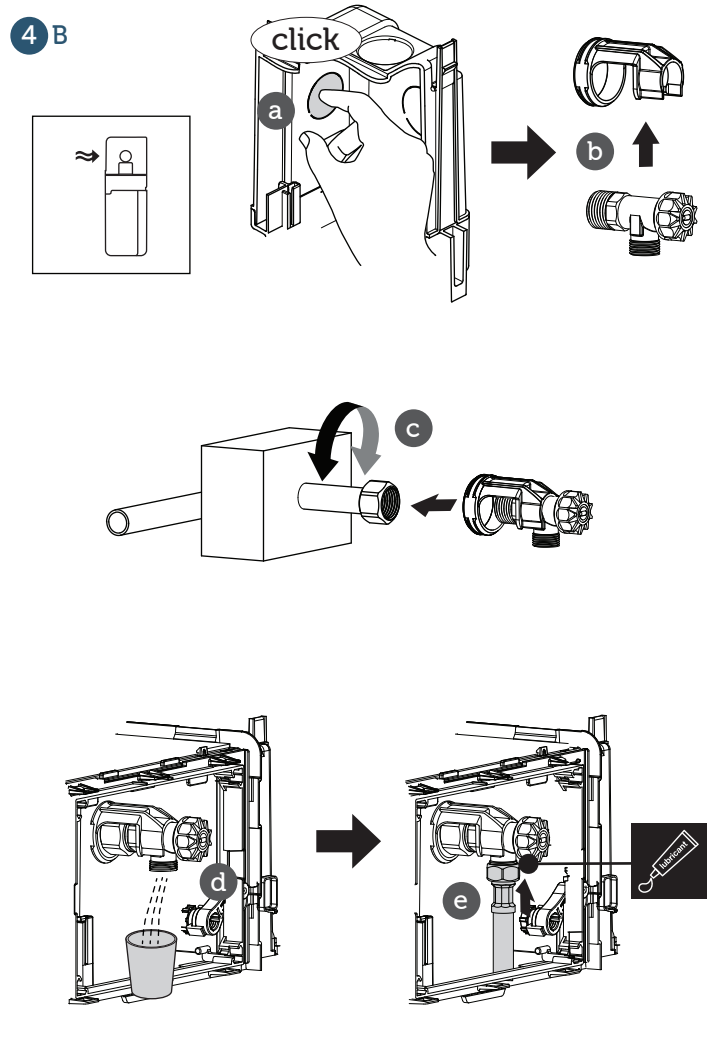

PROSYS

WC Frame 150 M

Installation - Installazione - Installation - Montage - Instalación - Montering - Монтаж
 Montáž - Paigaldamine - Εγκατάσταση - Beszerelés - Montavimas - Montāža - Instalare
 Инсталација - Montaž - Установка - Montaža - Montáž - Montaj - Інсталяція

(dimensions in millimeters)

4 D

RV17067

5 FRONT

5 TOP

5 TOP

i S0858;S0859

i S0766; S0767; R0115; R0121; R0123