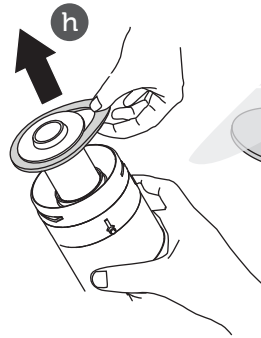

TOP ACTUATION KIT
COD. R017667

4.5L

6L

PRESS

PRESS

Ideal Standard International NV
 Corporate Village – Gent Building
 Da Vincilaan 2
 B1935 – Zaventem
 Belgium

BE +32 (0)2 325 66 33
BG +359 675 30362
DE +49 (0)228 521 580
EG +202 26969700
FR +33 (0)1 49 38 28 00
GB 0870 129 6085
GR +30 210 67 90 810
HR +38591 22 99 304