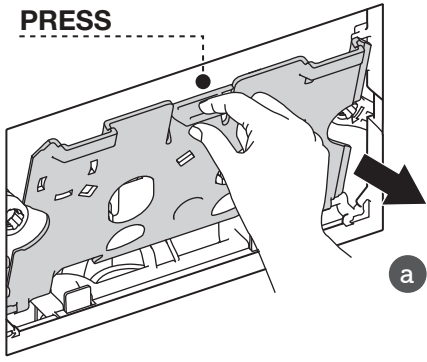

TOP ACTUATION KIT
COD. R017667

4.5L

6L

PRESS

PRESS

Ideal Standard International NV
 Corporate Village – Gent Building
 Da Vincilaan 2
 B1935 – Zaventem
 Belgium

BE +32 (0)2 325 66 33
BG +359 675 30362
DE +49 (0)228 521 580
EG +202 26969700
FR +33 (0)1 49 38 28 00
GB 0870 129 6085
GR +30 210 67 90 810
HR +38591 22 99 304