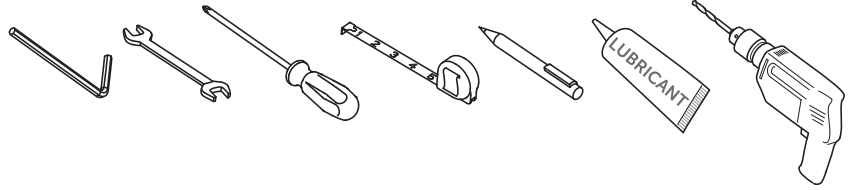

PROSYS

WC Frame 150 M

Installation - Installazione - Installation - Montage - Instalación - Montering - Монтаж
 Montáž - Paigaldamine - Εγκατάσταση - Beszerelés - Montavimas - Montāža - Instalare
 Инсталација - Montaž - Установка - Montaža - Montáž - Montaj - Інсталяція

(dimensions in millimeters)

4 D

RV17067

5 FRONT

5 TOP

5 TOP

i S0858;S0859

i S0766; S0767; R0115; R0121; R0123