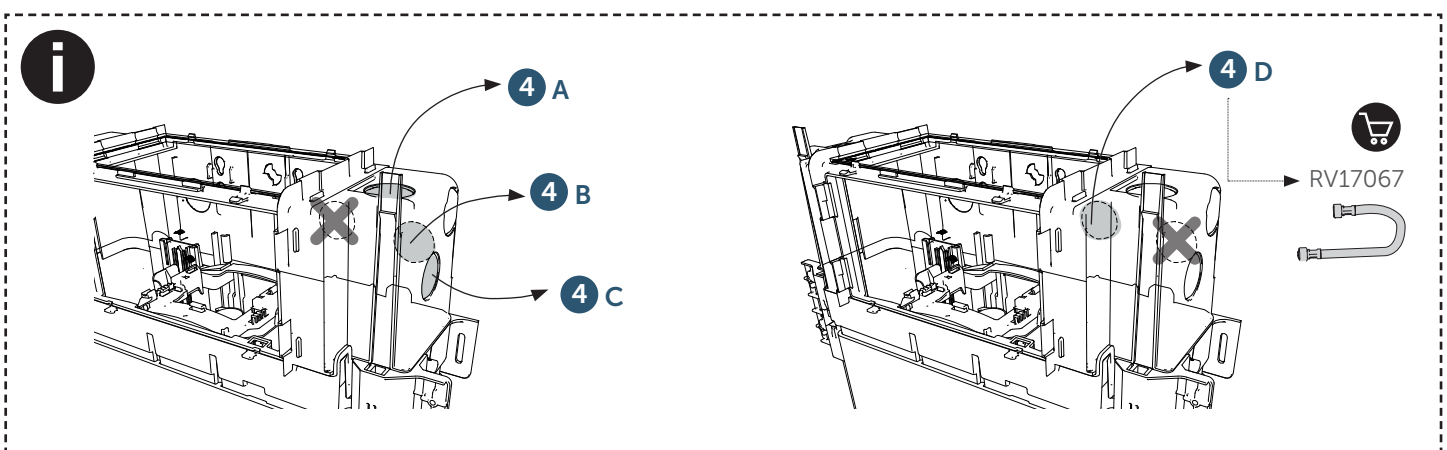

PROSYS

WC Frame 150 M

Installation - Installazione - Installation - Montage - Instalación - Montering - Монтаж
 Montáž - Paigaldamine - Εγκατάσταση - Beszerelés - Montavimas - Montāža - Instalare
 Инсталација - Montaž - Установка - Montaža - Montáž - Montaj - Інсталяція

(dimensions in millimeters)

4 D

RV17067

5 FRONT

5 TOP

5 TOP

i S0858;S0859

i S0766; S0767; R0115; R0121; R0123