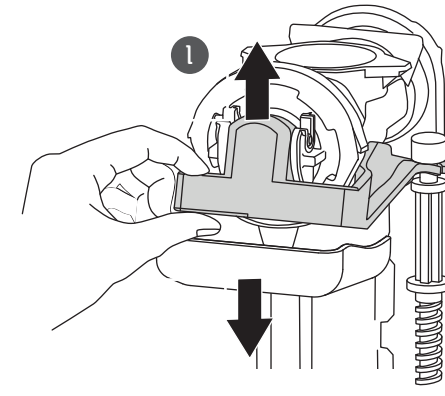

TOP ACTUATION KIT
COD. R017667

4.5L

6L

PRESS

PRESS

Ideal Standard International NV
 Corporate Village – Gent Building
 Da Vincilaan 2
 B1935 – Zaventem
 Belgium

BE +32 (0)2 325 66 33
BG +359 675 30362
DE +49 (0)228 521 580
EG +202 26969700
FR +33 (0)1 49 38 28 00
GB 0870 129 6085
GR +30 210 67 90 810
HR +38591 22 99 304