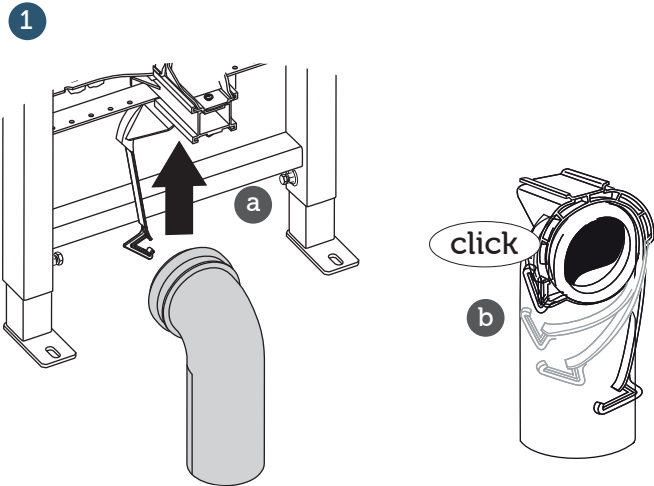

PROSYS

WC Frame 150 M

Installation - Installazione - Installation - Montage - Instalación - Montering - Монтаж
 Montáž - Paigaldamine - Εγκατάσταση - Beszerelés - Montavimas - Montāža - Instalare
 Инсталација - Montaž - Установка - Montaža - Montáž - Montaj - Інсталяція

(dimensions in millimeters)

4 D

RV17067

5 FRONT

5 TOP

5 TOP

i S0858;S0859

i S0766; S0767; R0115; R0121; R0123