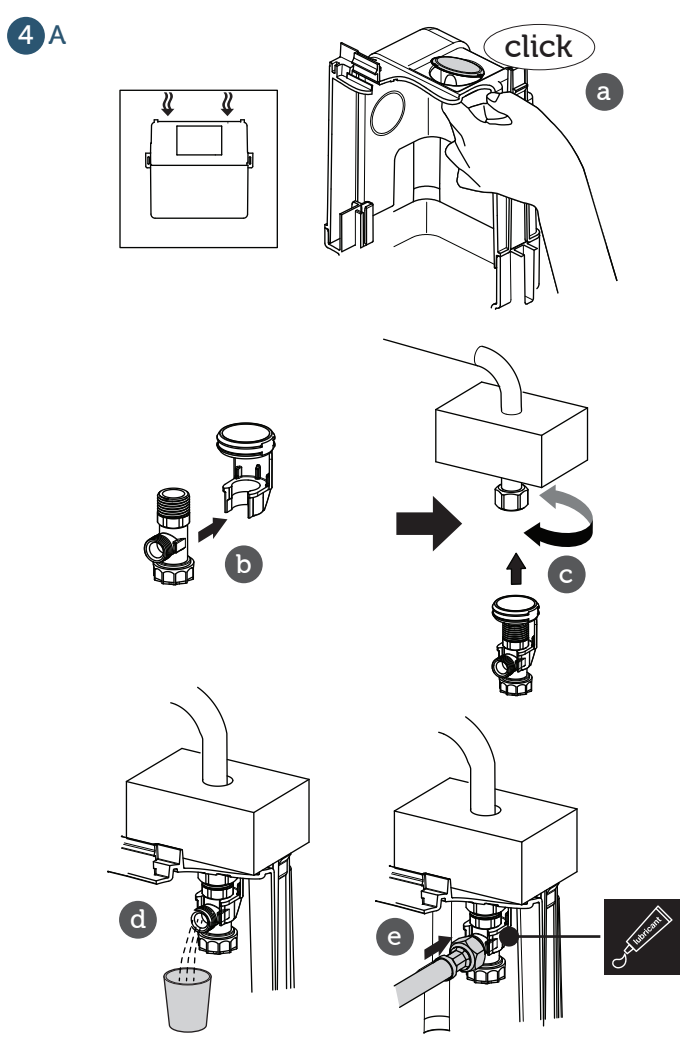

PROSYS

WC Frame 150 M

Installation - Installazione - Installation - Montage - Instalación - Montering - Монтаж
 Montáž - Paigaldamine - Εγκατάσταση - Beszerelés - Montavimas - Montāža - Instalare
 Инсталација - Montaž - Установка - Montaža - Montáž - Montaj - Інсталяція

(dimensions in millimeters)

4 D

RV17067

5 FRONT

5 TOP

5 TOP

i S0858;S0859

i S0766; S0767; R0115; R0121; R0123