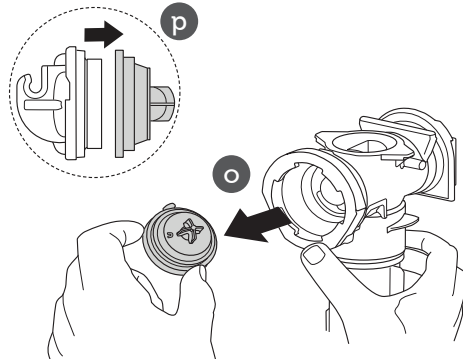

TOP ACTUATION KIT
COD. R017667

4.5L

6L

PRESS

PRESS

Ideal Standard International NV
 Corporate Village – Gent Building
 Da Vincilaan 2
 B1935 – Zaventem
 Belgium

BE +32 (0)2 325 66 33
BG +359 675 30362
DE +49 (0)228 521 580
EG +202 26969700
FR +33 (0)1 49 38 28 00
GB 0870 129 6085
GR +30 210 67 90 810
HR +38591 22 99 304