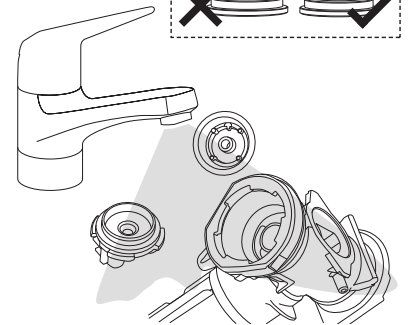

TOP ACTUATION KIT
COD. R017667

4.5L

6L

PRESS

PRESS

Ideal Standard International NV
 Corporate Village – Gent Building
 Da Vincilaan 2
 B1935 – Zaventem
 Belgium

BE +32 (0)2 325 66 33
BG +359 675 30362
DE +49 (0)228 521 580
EG +202 26969700
FR +33 (0)1 49 38 28 00
GB 0870 129 6085
GR +30 210 67 90 810
HR +38591 22 99 304