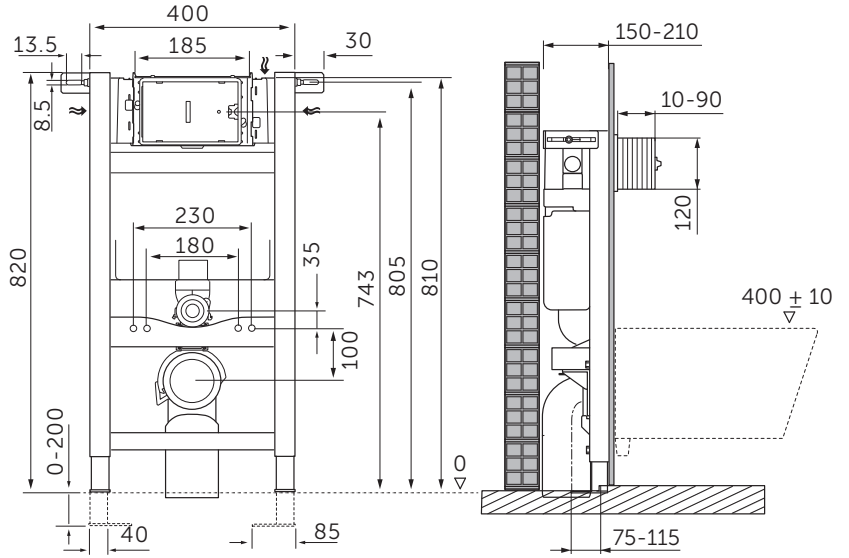

PROSYS

WC Frame 150 M

Installation - Installazione - Installation - Montage - Instalación - Montering - Монтаж
 Montáž - Paigaldamine - Εγκατάσταση - Beszerelés - Montavimas - Montāža - Instalare
 Инсталација - Montaž - Установка - Montaža - Montáž - Montaj - Інсталяція

(dimensions in millimeters)

4 D

RV17067

5 FRONT

5 TOP

5 TOP

i S0858;S0859

i S0766; S0767; R0115; R0121; R0123