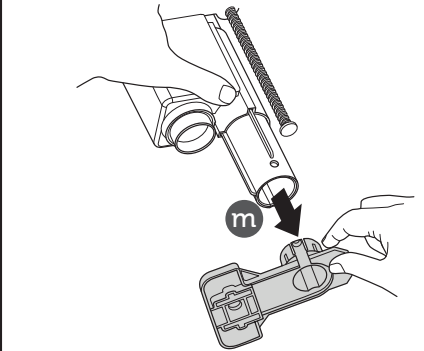

TOP ACTUATION KIT
COD. R017667

4.5L

6L

PRESS

PRESS

Ideal Standard International NV
 Corporate Village – Gent Building
 Da Vincilaan 2
 B1935 – Zaventem
 Belgium

BE +32 (0)2 325 66 33
BG +359 675 30362
DE +49 (0)228 521 580
EG +202 26969700
FR +33 (0)1 49 38 28 00
GB 0870 129 6085
GR +30 210 67 90 810
HR +38591 22 99 304