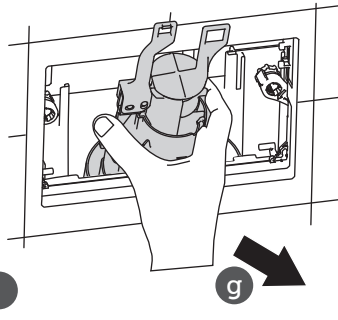

TOP ACTUATION KIT
COD. R017667

4.5L

6L

PRESS

PRESS

Ideal Standard International NV
 Corporate Village – Gent Building
 Da Vincilaan 2
 B1935 – Zaventem
 Belgium

BE +32 (0)2 325 66 33
BG +359 675 30362
DE +49 (0)228 521 580
EG +202 26969700
FR +33 (0)1 49 38 28 00
GB 0870 129 6085
GR +30 210 67 90 810
HR +38591 22 99 304