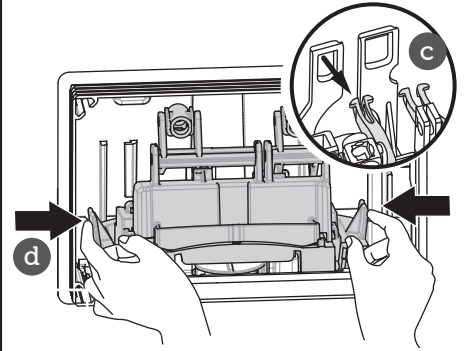

TOP ACTUATION KIT
COD. R017667

4.5L

6L

PRESS

PRESS

Ideal Standard International NV
 Corporate Village – Gent Building
 Da Vincilaan 2
 B1935 – Zaventem
 Belgium

BE +32 (0)2 325 66 33
BG +359 675 30362
DE +49 (0)228 521 580
EG +202 26969700
FR +33 (0)1 49 38 28 00
GB 0870 129 6085
GR +30 210 67 90 810
HR +38591 22 99 304