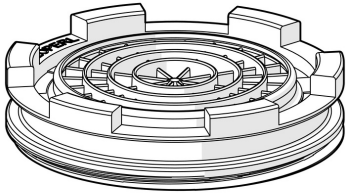

EAN: 4057304000287
static.hansa.com/59914245

- Ersatzteile
- Außengewinde
- CACHÉ® Strahlregler, ohne Mundstück direkt in den Armaturenauslauf geschraubt, Kristallklarer Laminarstrahl

Technische Daten

Technische Eigenschaften

Anschlussgröße

M24x1