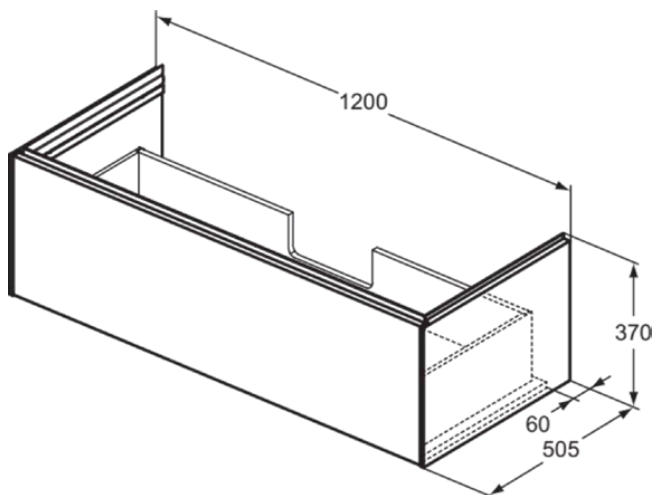

CONCA

T4580Y6

CONCA | Waschtisch-Unterschrank 1200x505x370 mm in eiche hell furnier, 1 Schublade | Vollauszug, Push-to-open, SoftClosing, Vormontiert, Nachhaltig gewonnenes Holz, Echtholz furnier

Bild & Zeichnung

Allgemeine Informationen

Produktkategorie:	Möbel
Produktart:	Waschtisch-Unterschrank
Marke:	Ideal Standard
Kollektion:	CONCA
Designer:	Palomba Serafini Associati
Colour:	Y6 - Eiche Hell Furnier
Oberflächenveredelung:	Matt
Höhe (mm):	370
Breite (mm):	1200
Ausladung (mm):	505
Befestigungsart:	Befestigungsset
Nettogewicht (kg):	36.50
EAN Code:	8014140483380

CONCA

T4580Y6

CONCA | Waschtisch-Unterschrank 1200x505x370 mm in eiche hell furnier, 1 Schublade | Vollauszug, Push-to-open, SoftClosing, Vormontiert, Nachhaltig gewonnenes Holz, Echtholzfurnier

Produktspezifikationen