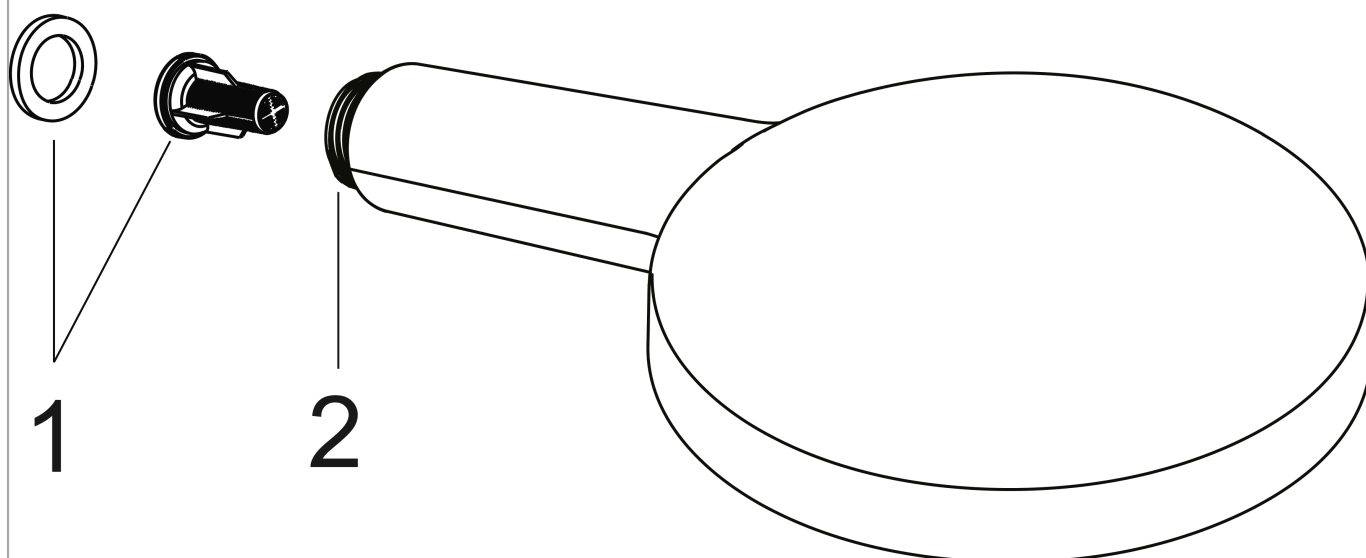

### Durchflussdiagramm

Die Verbrauchswerte wurden praxisnah mit den dazugehörigen Armaturen (Thermostat/Mischer/Unterputzventil) gemessen.

**AXOR ShowerSolutions**  
**Handbrause 120 3jet**  
Oberfläche: **Brushed Black Chrome** Artikelnummer: **26050340**

## Explosionszeichnung

Baujahr: >11/16

**AXOR ShowerSolutions**  
**Handbrause 120 3jet**  
Oberfläche: **Brushed Black Chrome**    Artikelnummer: **26050340**