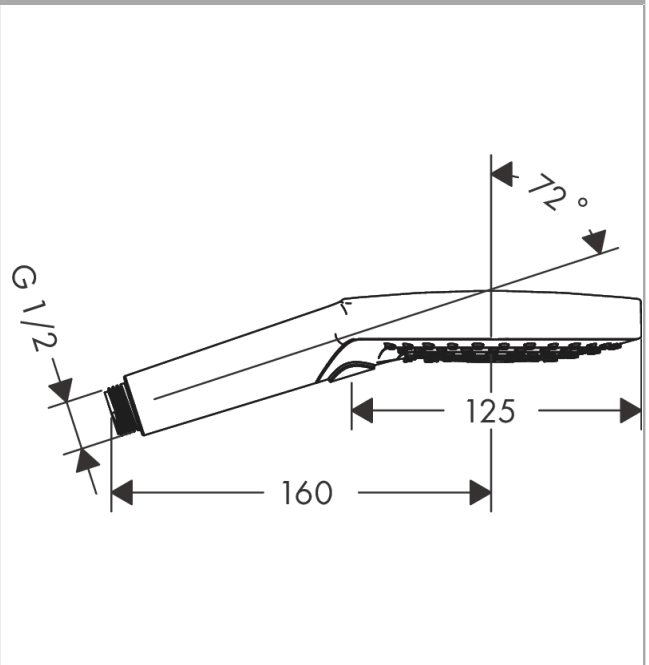

Maßzeichnung