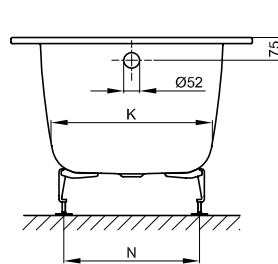

BetteOne Relax

Information

Die BetteOne Relax, 1900 x 900 x 450 mm, Bestell-Nr. 3324, und 2000 x 900 x 450 mm, Bestell-Nr. 3325, sind nicht mit BetteZarge oder Maßschneiderei lieferbar.

Für die fachgerechte Montage empfehlen wir den Einsatz des Original-Wannenfuß B23-1500.

Diese Badewanne ist nach bauseitiger Prüfung und sachgerechter Installation für die Unterbaumontage geeignet. Auf Anfrage stellen wir Ihnen entsprechende Ausschnitt-Daten zur Verfügung.

Lieferbar mit dem passenden Waschtisch BetteOne.

Lieferumfang

Inklusive schallreduzierender Antidröhn-Matten.

Design: Tesseraux + Partner

Abmessung

| Bestell-Nr. | Maße in mm | A | B | C | D | E | F | G | H | I | K | N | O | U | V | Nutzinhalt* |
|-------------|------------------|------|-----|-----|------|-----|-----|-----|-----|------|-----|-----|-----|-----|-----|-------------|
| 3323 | 1800 x 800 x 450 | 1800 | 800 | 95 | 1600 | 105 | 360 | 645 | 795 | 1080 | 515 | 455 | 690 | 433 | 100 | 155 Liter |
| 3324 | 1900 x 900 x 450 | 1900 | 900 | 100 | 1690 | 110 | 320 | 780 | 800 | 1165 | 600 | 545 | 740 | 438 | 105 | 210 Liter |
| 3325 | 2000 x 900 x 450 | 2000 | 900 | 100 | 1790 | 110 | 320 | 880 | 800 | 1285 | 600 | 545 | 790 | 438 | 105 | 226 Liter |

*Nutzinhalt: Wasserinhalt abzüglich 70 Liter Verdrängung.