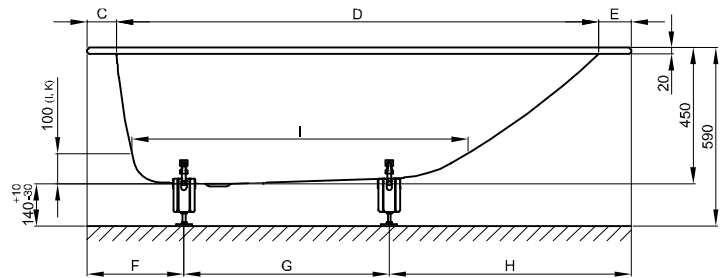

BetteOne Relax

Information

Die BetteOne Relax, 1900 x 900 x 450 mm, Bestell-Nr. 3324, und 2000 x 900 x 450 mm, Bestell-Nr. 3325, sind nicht mit BetteZarge oder Maßschneiderei lieferbar.

Für die fachgerechte Montage empfehlen wir den Einsatz des Original-Wannenfuß B23-1500.

Diese Badewanne ist nach bauseitiger Prüfung und sachgerechter Installation für die Unterbaumontage geeignet. Auf Anfrage stellen wir Ihnen entsprechende Ausschnitt-Daten zur Verfügung.

Lieferbar mit dem passenden Waschtisch BetteOne.

Lieferumfang

Inklusive schallreduzierender Antidröhn-Matten.

Design: Tesseraux + Partner

Abmessung

| Bestell-Nr. | Maße in mm | A | B | C | D | E | F | G | H | I | K | N | O | U | V | Nutzinhalt* |
|-------------|------------------|------|-----|-----|------|-----|-----|-----|-----|------|-----|-----|-----|-----|-----|-------------|
| 3323 | 1800 x 800 x 450 | 1800 | 800 | 95 | 1600 | 105 | 360 | 645 | 795 | 1080 | 515 | 455 | 690 | 433 | 100 | 155 Liter |
| 3324 | 1900 x 900 x 450 | 1900 | 900 | 100 | 1690 | 110 | 320 | 780 | 800 | 1165 | 600 | 545 | 740 | 438 | 105 | 210 Liter |
| 3325 | 2000 x 900 x 450 | 2000 | 900 | 100 | 1790 | 110 | 320 | 880 | 800 | 1285 | 600 | 545 | 790 | 438 | 105 | 226 Liter |

*Nutzinhalt: Wasserinhalt abzüglich 70 Liter Verdrängung.