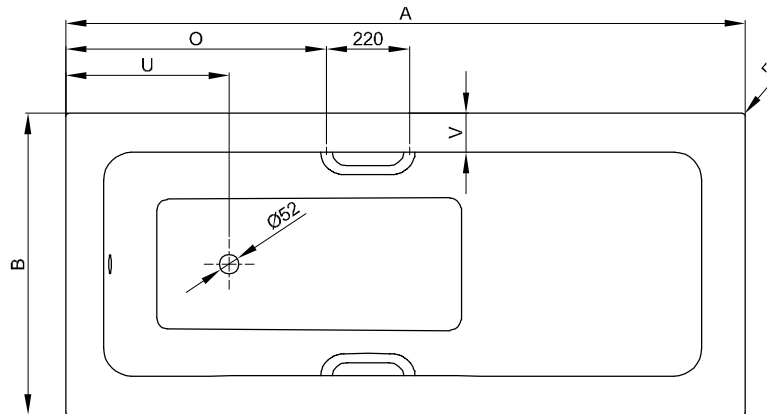

BetteOne Relax

Information

Die BetteOne Relax, 1900 x 900 x 450 mm, Bestell-Nr. 3324, und 2000 x 900 x 450 mm, Bestell-Nr. 3325, sind nicht mit BetteZarge oder Maßschneiderei lieferbar.

Für die fachgerechte Montage empfehlen wir den Einsatz des Original-Wannenfuß B23-1500.

Diese Badewanne ist nach bauseitiger Prüfung und sachgerechter Installation für die Unterbaumontage geeignet. Auf Anfrage stellen wir Ihnen entsprechende Ausschnitt-Daten zur Verfügung.

Lieferbar mit dem passenden Waschtisch BetteOne.

Lieferumfang

Inklusive schallreduzierender Antidröhn-Matten.

Design: Tesseraux + Partner

Abmessung

| Bestell-Nr. | Maße in mm | A | B | C | D | E | F | G | H | I | K | N | O | U | V | Nutzinhalt* |
|-------------|------------------|------|-----|-----|------|-----|-----|-----|-----|------|-----|-----|-----|-----|-----|-------------|
| 3323 | 1800 x 800 x 450 | 1800 | 800 | 95 | 1600 | 105 | 360 | 645 | 795 | 1080 | 515 | 455 | 690 | 433 | 100 | 155 Liter |
| 3324 | 1900 x 900 x 450 | 1900 | 900 | 100 | 1690 | 110 | 320 | 780 | 800 | 1165 | 600 | 545 | 740 | 438 | 105 | 210 Liter |
| 3325 | 2000 x 900 x 450 | 2000 | 900 | 100 | 1790 | 110 | 320 | 880 | 800 | 1285 | 600 | 545 | 790 | 438 | 105 | 226 Liter |

*Nutzinhalt: Wasserinhalt abzüglich 70 Liter Verdrängung.