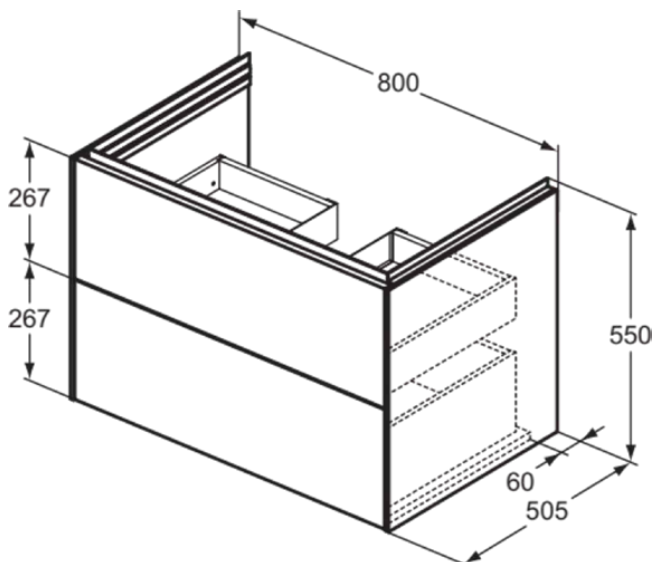

CONCA

T4574Y5

CONCA | Waschtisch-Unterschrank 800x505x550 mm in walnuss dunkel dekor, 2 Schubladen | Vollauszug, Push-to-open, SoftClosing, Vormontiert, Nachhaltig gewonnenes Holz, Echtholz furnier

Bild & Zeichnung

Allgemeine Informationen

Produktkategorie:	Möbel
Produktart:	Waschtisch-Unterschrank
Marke:	Ideal Standard
Kollektion:	CONCA
Designer:	Palomba Serafini Associati
Colour:	Y5 - Walnuss Dunkel Dekor
Oberflächenveredelung:	Matt
Höhe (mm):	550
Breite (mm):	800
Ausladung (mm):	505
Befestigungsart:	Befestigungsset
Nettogewicht (kg):	41.00
EAN Code:	8014140483014

CONCA

T4574Y5

CONCA | Waschtisch-Unterschrank 800x505x550 mm in walnuss dunkel dekor, 2 Schubladen | Vollauszug, Push-to-open, SoftClosing, Vormontiert, Nachhaltig gewonnenes Holz, Echtholz furnier

Produktspezifikationen