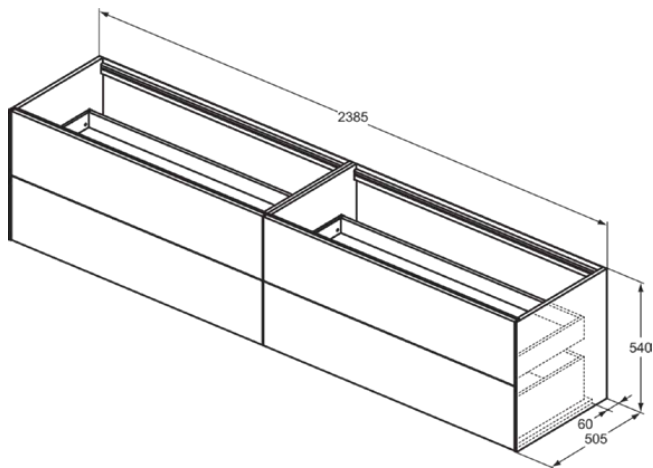

CONCA

T4336Y1

CONCA | Waschtisch-Unterschrank 2385x505x540 mm in weiß matt lackiert, 4 Schubladen | Vollauszug, Push-to-open, SoftClosing, Vormontiert, Nachhaltig gewonnenes Holz, Echtholz furnier

Bild & Zeichnung

Allgemeine Informationen

Produktkategorie:	Möbel
Produktart:	Waschtisch-Unterschrank
Marke:	Ideal Standard
Kollektion:	CONCA
Designer:	Palomba Serafini Associati
Colour:	Y1 - Weiß Matt Lackiert
Oberflächenveredelung:	Matt
Höhe (mm):	540
Breite (mm):	2385
Ausladung (mm):	505
Befestigungsart:	Befestigungsset
Nettogewicht (kg):	99.50
EAN Code:	8014140464877

Features

	Vollauszug		Push-to-open
	SoftClosing		Vormontiert
	Nachhaltig gewonnenes Holz		Echtholz furnier

Downloads

- [Installation Guide](#)
- [Spare Parts List](#)

Produktspezifikationen

Einzugsmechanismus:	Softclosing
Farbcode:	Y1
Farbbeschreibung:	weiß matt lackiert
Eckmodell:	Nein
Vollauszug:	Yes
Griff(e):	Grifflos
Einstellbare Montagefüße:	Nein
Material:	Holz
Materialspezifikation (Korpus):	Hochverdichtete 3-Schicht Spanplatte
Anzahl der Türen (gesamt):	0
Anzahl der Türen (links öffnend):	0
Anzahl der Türen (rechts öffnend):	0
Anzahl der Auszüge (gesamt):	4
Anzahl der externen Auszüge:	4
Anzahl der internen Auszüge:	0
Anzahl der offenen Fächer:	0