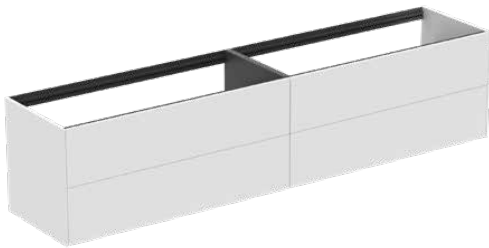

## T4336Y1

CONCA | Waschtisch-Unterschrank 2385x505x540 mm in weiß matt lackiert, 4 Schubladen | Vollauszug, Push-to-open, SoftClosing, Vormontiert, Nachhaltig gewonnenes Holz, Echtholz furnier

### Allgemeine Informationen

Produktkategorie:	Möbel
Produktart:	Waschtisch-Unterschrank
Marke:	Ideal Standard
Kollektion:	CONCA
Designer:	Palomba Serafini Associati
Colour:	Y1 - Weiß Matt Lackiert
Oberflächenveredelung:	Matt
Höhe (mm):	540
Breite (mm):	2385
Ausladung (mm):	505
Befestigungsart:	Befestigungsset
Nettogewicht (kg):	99.50
EAN Code:	8014140464877