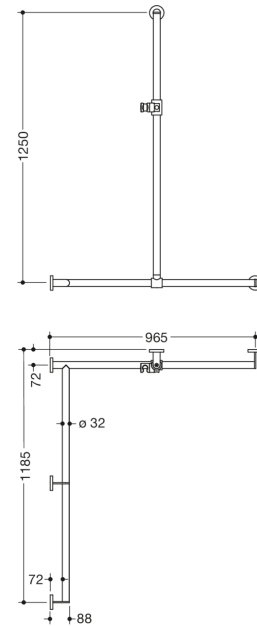

Abbildung ähnlich

Abmessungen in mm

### Eigenschaften

Duschhandlauf mit verschiebbarer Brausehalterstange, System 900, Eckmontage

- senkrecht und waagrecht angeordnete, im rechten Winkel verbundene Stangen mit Befestigungsrosetten und Brausehalter
- mit seitlich (zur Montage) verschiebbarer Brausehalterstange
- Ausführung links
- senkrechte Länge 1250 mm, waagrechte Längen (Eckmontage) 965 mm und 1185 mm, 88 mm tief
- Stangendurchmesser 32 mm, Rohrstärke 2 mm, Rosettendurchmesser 70 mm
- aus hochwertigem Edelstahl, matt geschliffen
- Brausehalter aus hochwertigem matten Polyamid in den HEWI Farben 98 (Signalweiß) und 92 (Anthrazitgrau)
- geeignet für Handbrausen verschiedener Hersteller
- Brausehalter kann stufenlos geneigt und nach Betätigen einer großflächigen Drucktaste in der Höhe verstellt werden
- konische Aufnahme am Brausehalter erleichtert das Einhängen der Handbrause
- reduzierte Anzahl Befestigungsrosetten durch innovative Eckverbindung
- inklusive korrosionsfreiem und geprüftem HEWI Befestigungsmaterial zur Wandmontage sowie Dichtband zur Abdichtung der Bohrpunkte
- erfüllt die Anforderungen nach ÖNORM B1600/1601
- Bei Verwendung mit Einhängesitzen bitte beachten: Prüfung der Kompatibilität erforderlich.
- Eine detaillierte Auflistung der Kombinationsmöglichkeiten von Haltegriffen, Winkelgriffen und Duschhandläufen mit passenden Einhängesitzen finden Sie in unserem Online-Katalog im Download-Bereich des jeweiligen Produktes.

### Farben/Oberflächen

- 98 (Signalweiß)
- 92 (Anthrazitgrau)