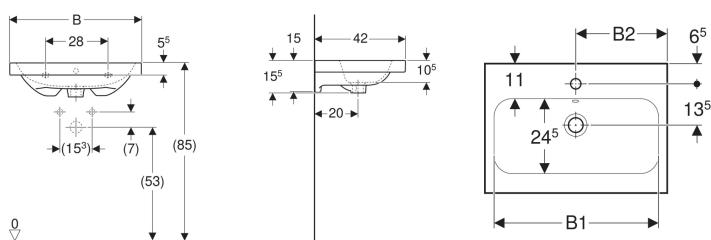

Geberit iCon Light Waschtisch verkürzte Ausladung

Beispielbild

Eigenschaften

- Unterbaufähig
- Verkürzte Ausladung

Technische Daten

Werkstoff | Sanitärkeramik

Art.-Nr.	Farbe / Oberfläche	Hahnloch	Überlauf	B	B1	B2	Breite Unterschrank	H	T	VE1
501.842.00.4 *	weiß / KeraTect	ohne	sichtbar	75 cm	69 cm	37.5 cm	75 cm	15.5 cm	42 cm	1 St.

* Auftragsbezogene Produktion

Zubehör

- Geberit Tauchrohrgeruchsverschluss für Waschbecken, Abgang horizontal
- Geberit Waschbeckenablauf Raumsparmodell, schmale Ausführung, mit Außenventilstopfen mit Druckbetätigung
- Geberit Waschbeckenablauf Raumsparmodell, schmale Ausführung, mit Außenventilstopfen mit Hebelbetätigung
- Geberit Waschbeckenablauf Raumsparmodell, schmale Ausführung, mit freiem Auslauf und Ventilabdeckung
- Geberit Drehbetätigung mit Kabelzug
- Geberit Tauchrohrsiphon für Waschbecken, Anschluss BSP, Abgang horizontal oder vertikal
- Befestigungsset für Geberit Waschtische

- Für die Installation des Waschtisches mit Unterschrank wird ein Geberit Waschbeckenanschluss, Raumsparmodell benötigt. Siehe Sortimentsübersicht – Geberit iCon Waschbeckenanschlüsse Raumsparmodell oder Onlinekatalog, Zubehör Waschtische