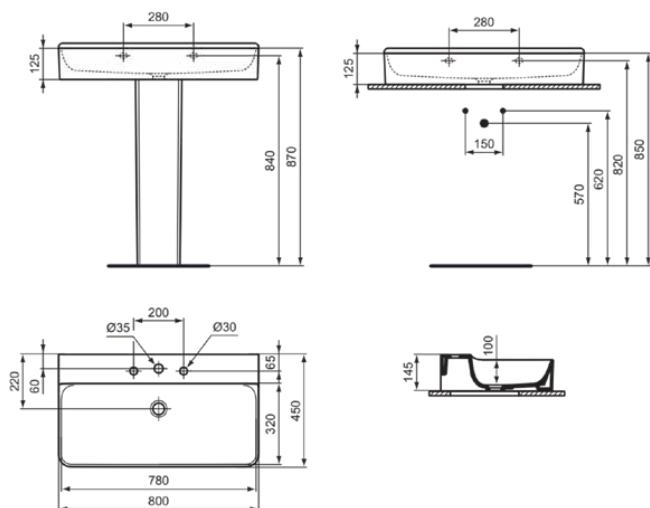

CONCA

T3830MA

CONCA | Waschtisch 800x450x145 mm in weiß, 3 Hahnlöcher, ohne Überlauf | Platzsparender Waschtisch, IdealPlus

Bild & Zeichnung

Allgemeine Informationen

Produktkategorie:	Waschtische
Produktart:	Waschtisch
Marke:	Ideal Standard
Kollektion:	CONCA
Designer:	Palomba Serafini Associati
Colour:	MA - Weiß
Oberflächenveredelung:	glänzend
Maximale Höhe (mm):	145
Maximale Breite (mm):	800
Ausladung (mm):	450
Nettogewicht (kg):	21.90
EAN Code:	8014140469162

Features

Platzsparender Waschtisch

IdealPlus

Produktstandards & Zertifikate

Normen:	EN 14688
Declaration of Performance classification (DoP):	CL00

Produktspezifikationen

Farbcode:	MA
Farbbeschreibung:	weiß
IdealPlus Technologie:	Ja
Geschliffene Unterseite:	Ja
Barrierefreies Produkt:	Nein
Mit Kettenöse:	Nein
Material:	Keramik
Materialspezifikation:	Feinfeuerton
Anzahl von Hahnlöchern je Waschbecken:	3
Anzahl von Waschbecken:	1
Sichtbarer Überlauf:	Nein
PVD Technologie:	Nein
Ablagefläche:	Hinten
Oberflächenveredelung:	glänzend
Position des Hahnlochs:	Links / Rechts / Mitte
Mit Rückwand:	Nein
Mit Verschlussstopfen:	Nein
Mit Überlauf:	Nein
Mit Siphon:	Nein
Befestigungsmaterial im Lieferumfang enthalten:	Nein

CONCA

T3830MA

CONCA | Waschtisch 800x450x145 mm in weiß, 3 Hahnlöcher, ohne Überlauf |
Platzsparender Waschtisch, IdealPlus

Montageart: wandhängend

Empfohlene Ausschittschablone: TT0299724

Ihr Kontakt vor Ort: