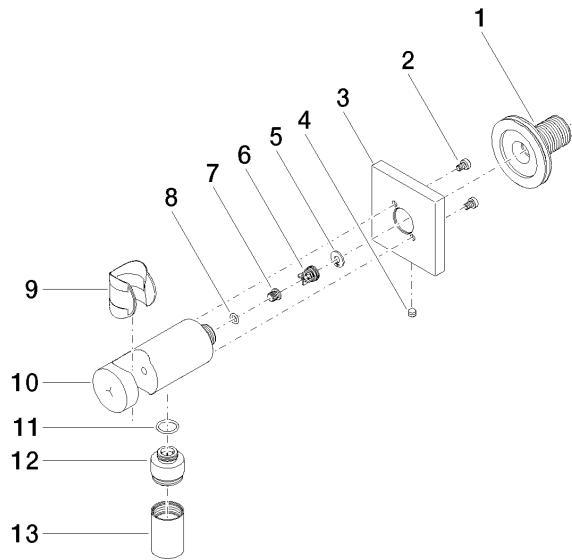

Wandanschlussbogen mit integriertem Brausehalter - Chrom

MEM

28 490 970

- Brauseabgang 3/8"
- Rosette 60 x 60 mm
- Anschluss 1/2"

Eigensicher gegen Rückfließen.

Passt zu: MEM, CL.1, IMO, CYO

	Chrom	28 490 970-00
	Platin gebürstet	28 490 970-06
	Platin	28 490 970-08
	Dark Chrome	28 490 970-19
	Light Gold gebürstet	28 490 970-27
	Messing gebürstet (23kt Gold)	28 490 970-28
	Schwarz matt	28 490 970-33
	Champagne gebürstet (22kt Gold)	28 490 970-46
	Champagne (22kt Gold)	28 490 970-47
	Chrom gebürstet	28 490 970-93
	Dark Platinum gebürstet	28 490 970-99

Empfohlenes Zubehör

UP-Wandwinkel -

35 085 970 90

- Max. Einbautiefe 163 mm
- Min. Einbautiefe 90 mm

28 490 970

mm [inches]

Codes & Standards

Scottish Water
Byelaws

UK Water Supply
Regulations

Zertifikate

WRAS_1912

Wandanschlussbogen mit integriertem Brausehalter - Chrom

MEM

28 490 970

Ersatzteilstückliste

Nr.	Artikelnummer	Benennung	Verbaumenge	Lieferzeit
	90 24 03 280 00 90	Anschluss -	14	2