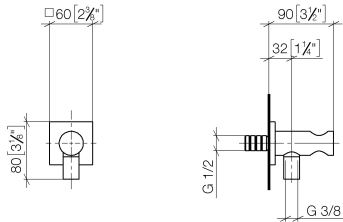

Wandanschlussbogen mit integriertem Brausehalter - Chrom

MEM

28 490 970

- Brauseabgang 3/8"
- Rosette 60 x 60 mm
- Anschluss 1/2"

Eigensicher gegen Rückfließen.

Passt zu: MEM, CL.1, IMO, CYO

	Chrom	28 490 970-00
	Platin gebürstet	28 490 970-06
	Platin	28 490 970-08
	Dark Chrome	28 490 970-19
	Light Gold gebürstet	28 490 970-27
	Messing gebürstet (23kt Gold)	28 490 970-28
	Schwarz matt	28 490 970-33
	Champagne gebürstet (22kt Gold)	28 490 970-46
	Champagne (22kt Gold)	28 490 970-47
	Chrom gebürstet	28 490 970-93
	Dark Platinum gebürstet	28 490 970-99

Empfohlenes Zubehör

UP-Wandwinkel -

35 085 970 90

- Max. Einbautiefe 163 mm
- Min. Einbautiefe 90 mm

28 490 970

mm [inches]

Codes & Standards

Scottish Water
Byelaws

UK Water Supply
Regulations

Zertifikate

WRAS_1912

Wandanschlussbogen mit integriertem Brausehalter - Chrom

MEM

28 490 970

Ersatzteilstückliste

Nr.	Artikelnummer	Benennung	Verbaumenge	Lieferzeit
	90 24 03 280 00 90	Anschluss -	14	2