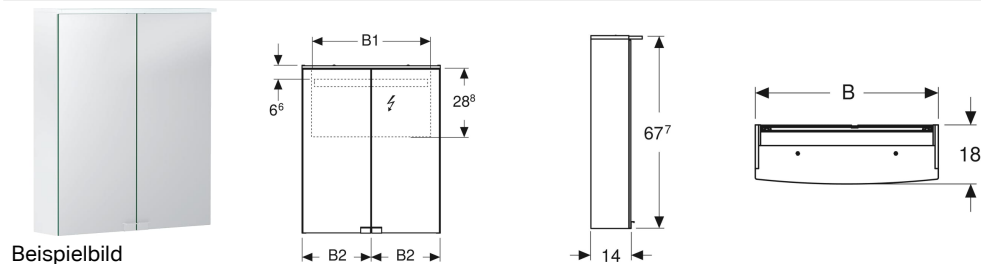

## Geberit Option Basic Spiegelschrank mit Beleuchtung und zwei Türen

### Eigenschaften

- Passend zu allen Badezimmerserien
- FSC™ C134279 zertifiziert
- LED-Beleuchtung
- Schalter mechanisch
- Steckdose auf der Unterseite links oder rechts montiert
- Glaseinlegeböden versetzbar
- Mit zwei Türen
- Türen beidseitig verspiegelt
- Mit Orientierungslicht am Schalter

### Technische Daten

Schutzart	IP44
Schutzklasse	I
Nennspannung	230 V AC
Netzfrequenz	50 Hz
Betriebsspannung	12 V DC
Ausgangsspannung	12 V DC
Werkstoff	Hochverdichtete Dreischicht-Holzspanplatte
Energieeffizienzklasse	F
Lichtquelle	
Lichtfarbe	4200 K
Lebensdauer LED-Beleuchtung	60000 h (LM-80)
Farbwiedergabeindex	> 80

### Lieferumfang

- Spiegelschrank
- 2 Glaseinlegeböden
- Griff hoch-glanzverchromt
- Befestigungsmaterial

Art.-Nr.	Farbe / Oberfläche	B	B1	B2	H	T	Leistungsaufnahme	Steckdose	Lichtstrom	VE1
500.258.00.1	Korpus: matt weiß / melaminbeschichtet Türen: innen und außen verspiegelt	56 cm	52.8 cm	27.7 cm	67.7 cm	18 cm	10 W	CEE 7/3 (Schuko)	1300 lm	1 St.